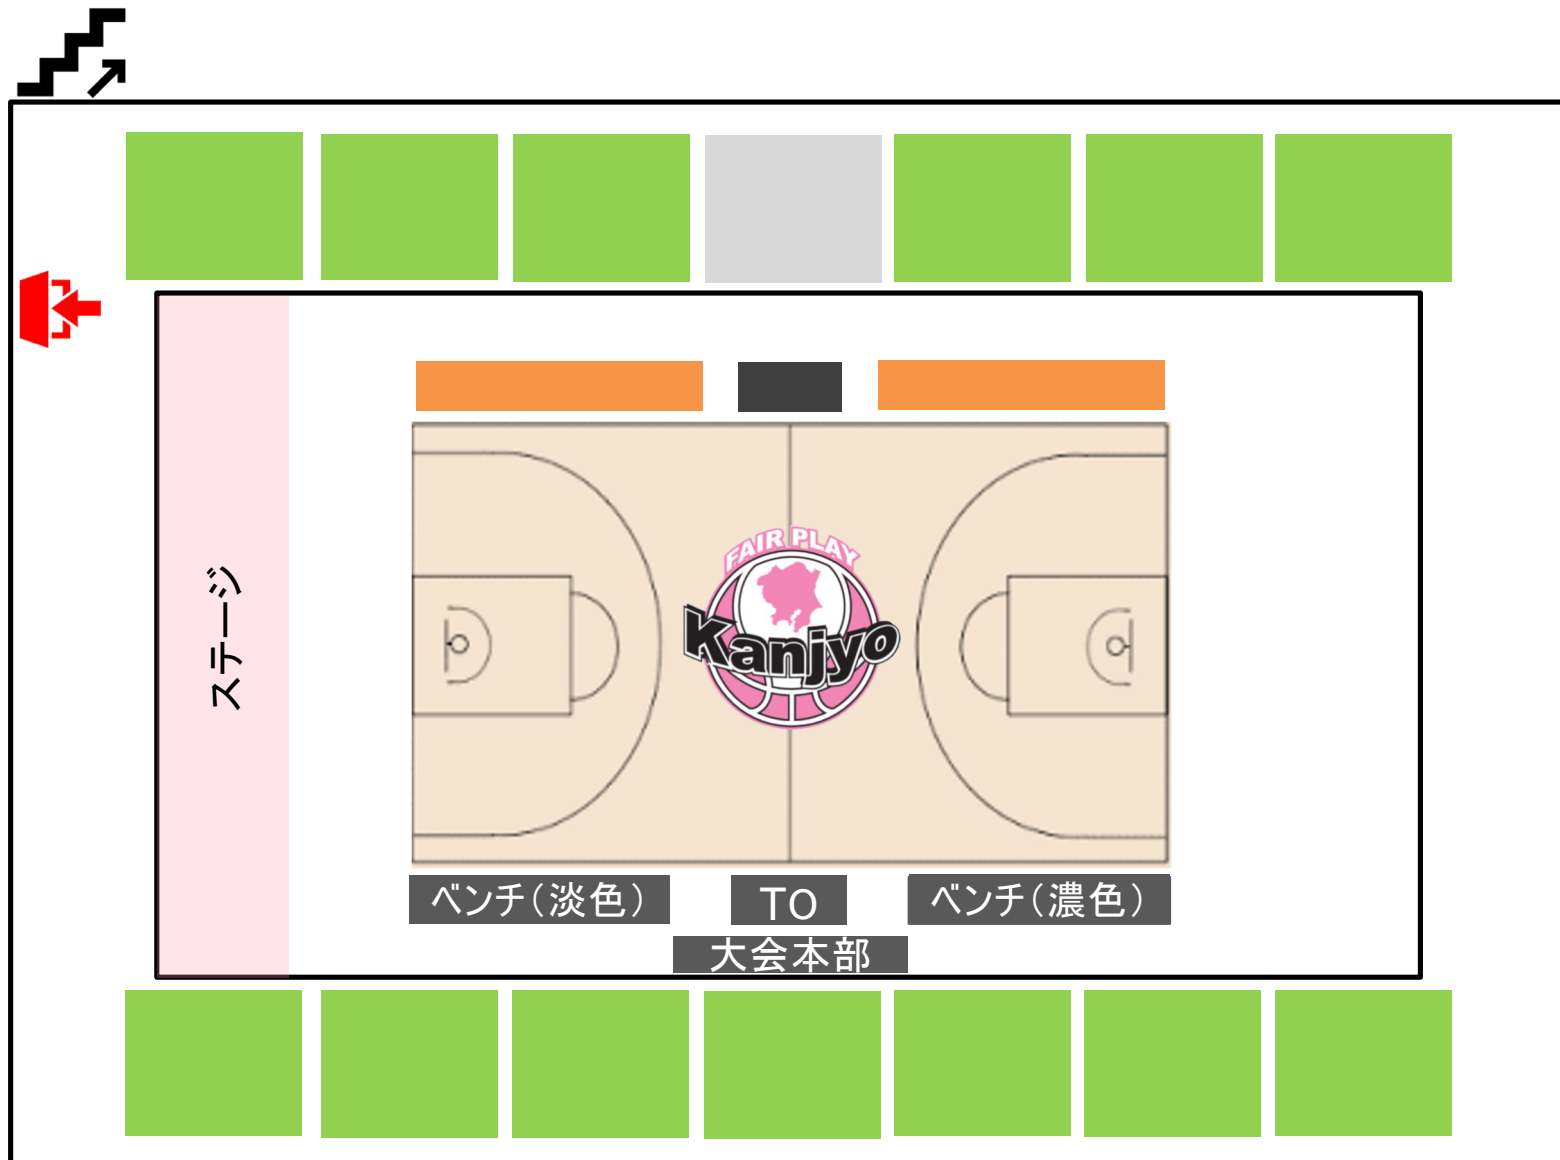

白鷗大学 本キャンパス

9/11(水)

一般席

チーム券

※各試合完全入替制

※注意事項

①フロア内は土足禁止となっております。上履きのご持参をお願いいたします。

②フロア内は食事禁止となります。ギャラリー観客席のみ飲食可能となりますので、観客席をご利用いただくか、会場外で済ませさせていただきますようお願いいたします。

白鷗大学
本キャンパス

9/11(水)

スカウティング・
配信エリア