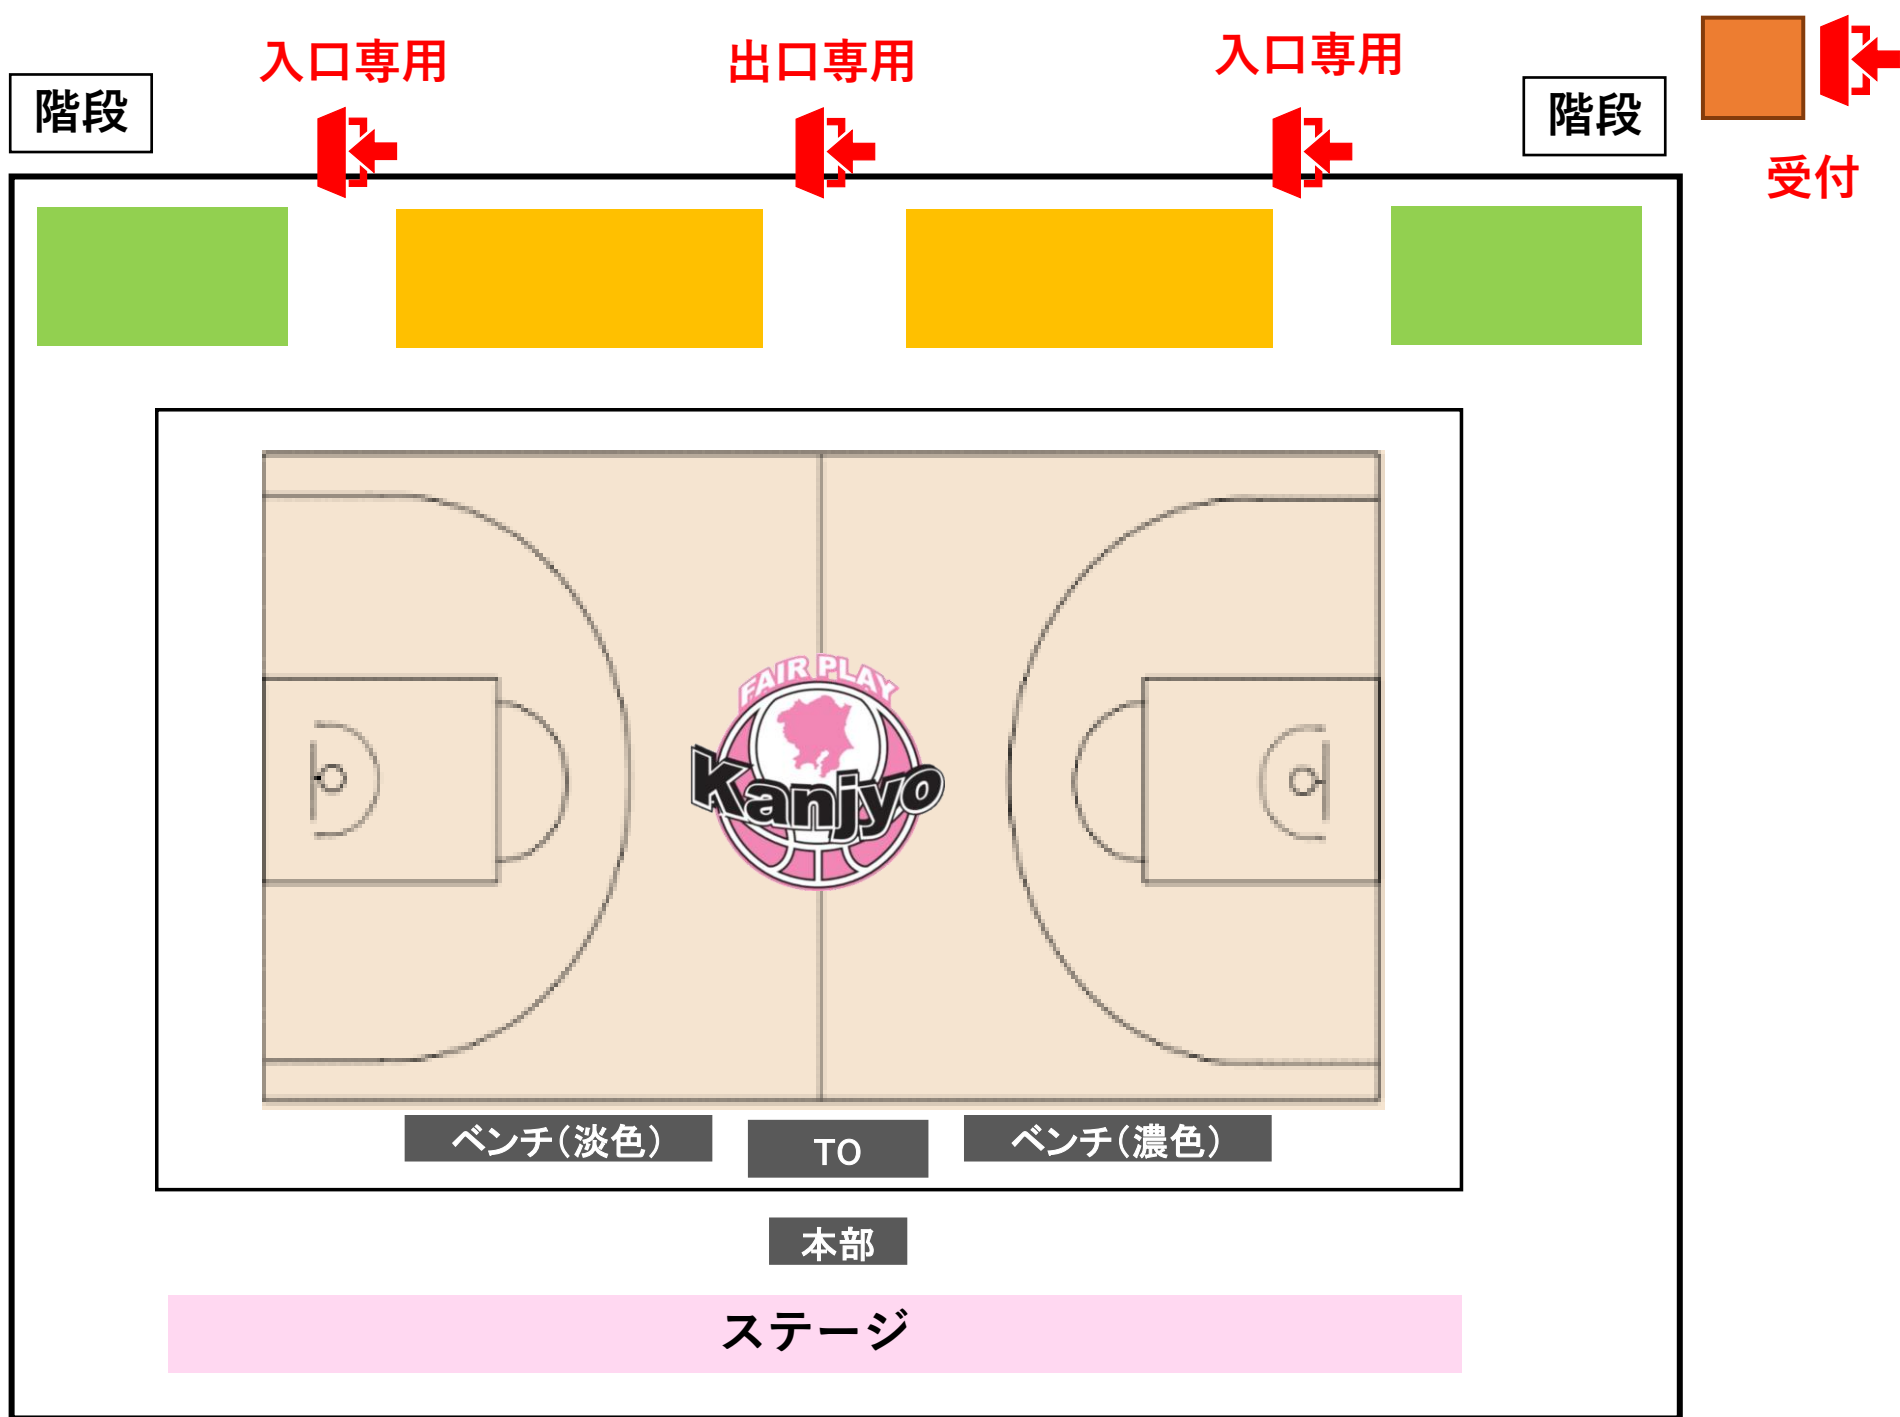

拓殖大学

10/5 (土)・6 (日)

2F

一般席

チーム券

※各試合完全入替制

拓殖大学
グッズ販売

※注意事項

- ①体育館内全面土足禁止となっております。上履きのご持参をお願いいたします。
- ②フロア内は食事禁止となります。3F観客席または会場外で済ませてくださいようお願いいたします。

拓殖大学

10/5(土)・6(日)

3F

一般席

スカウティングエリア

配信エリア

階段