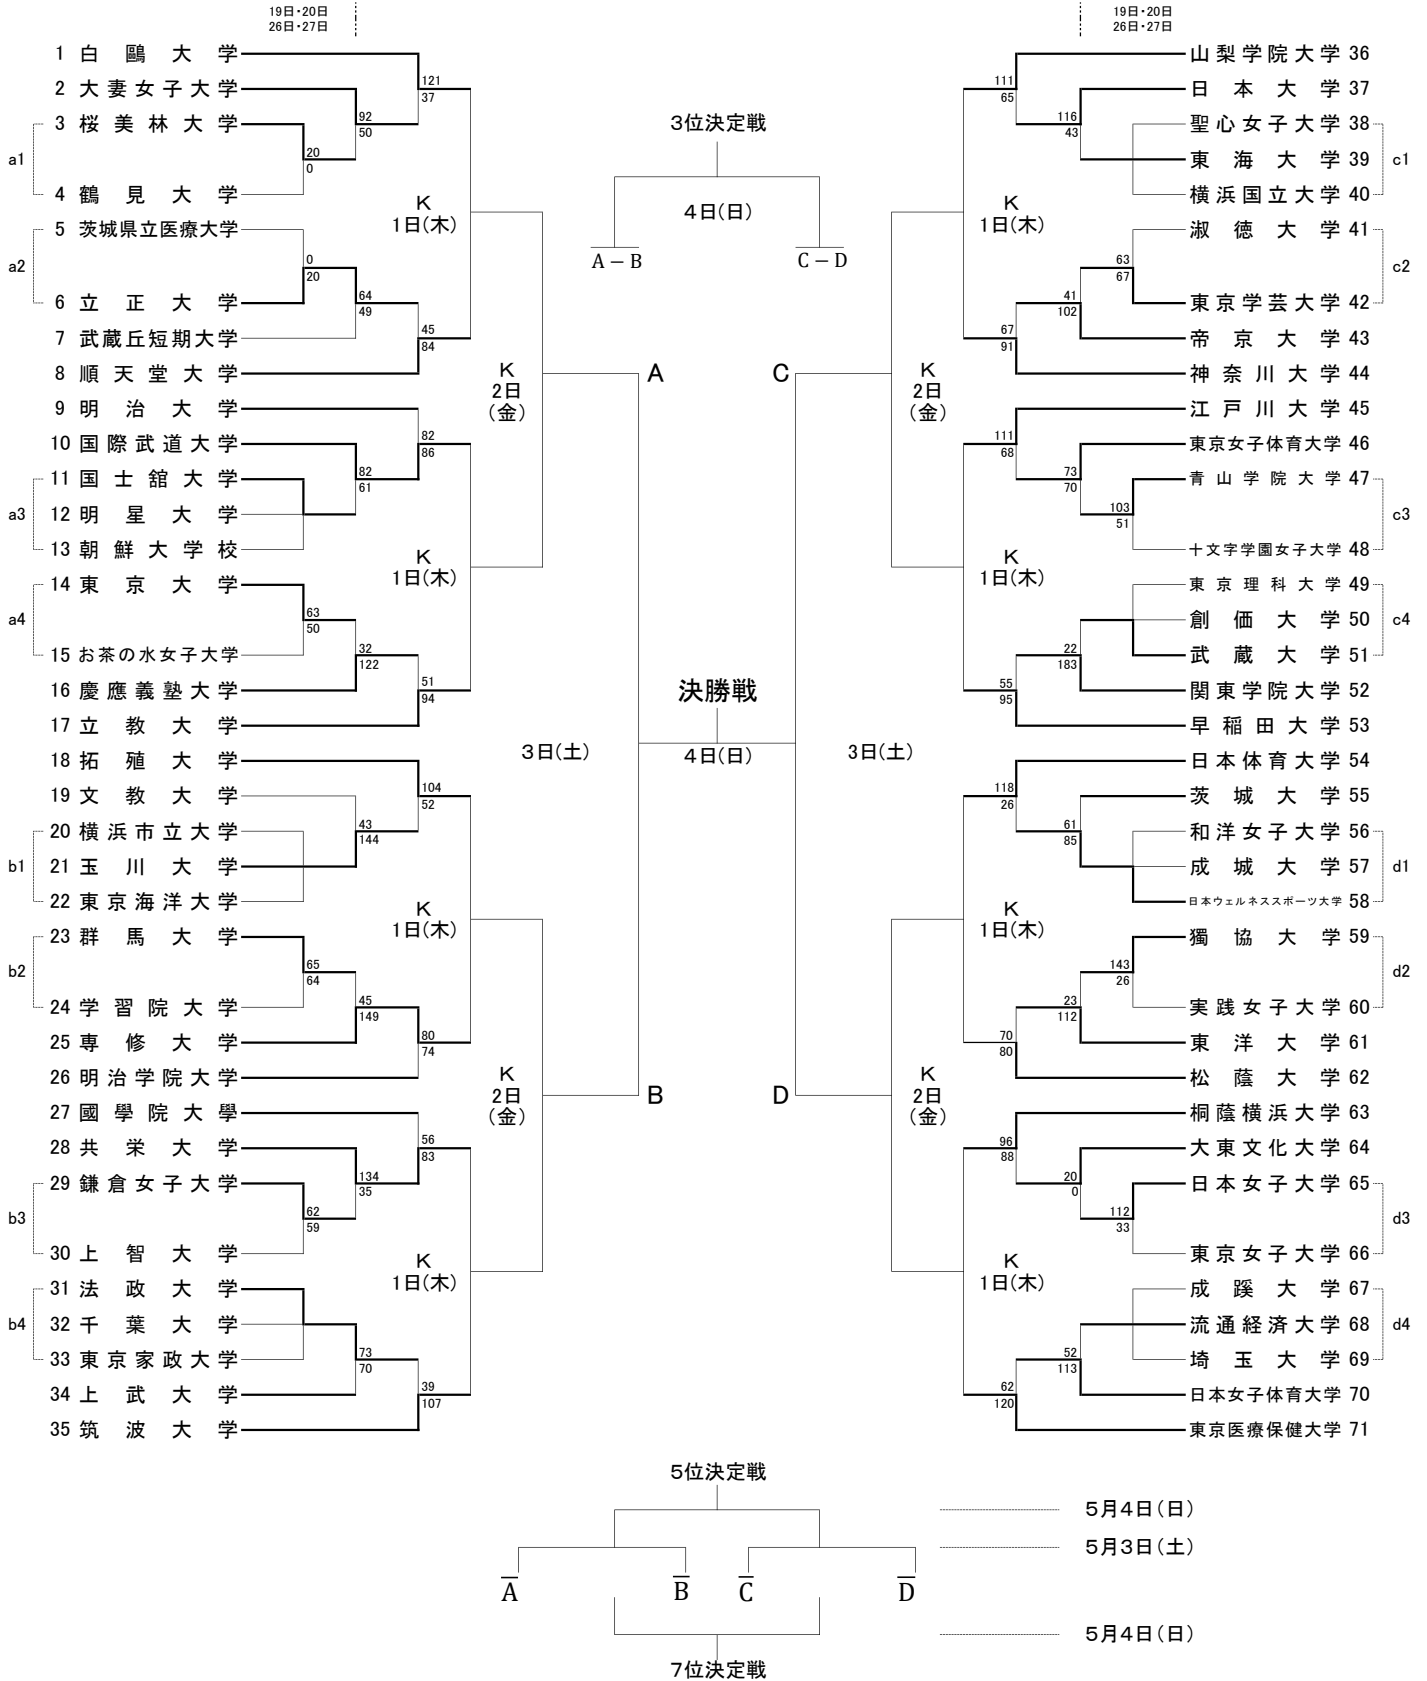

第59回関東大学女子バスケットボール選手権大会 《組み合わせ》

K: キックマンアリーナ