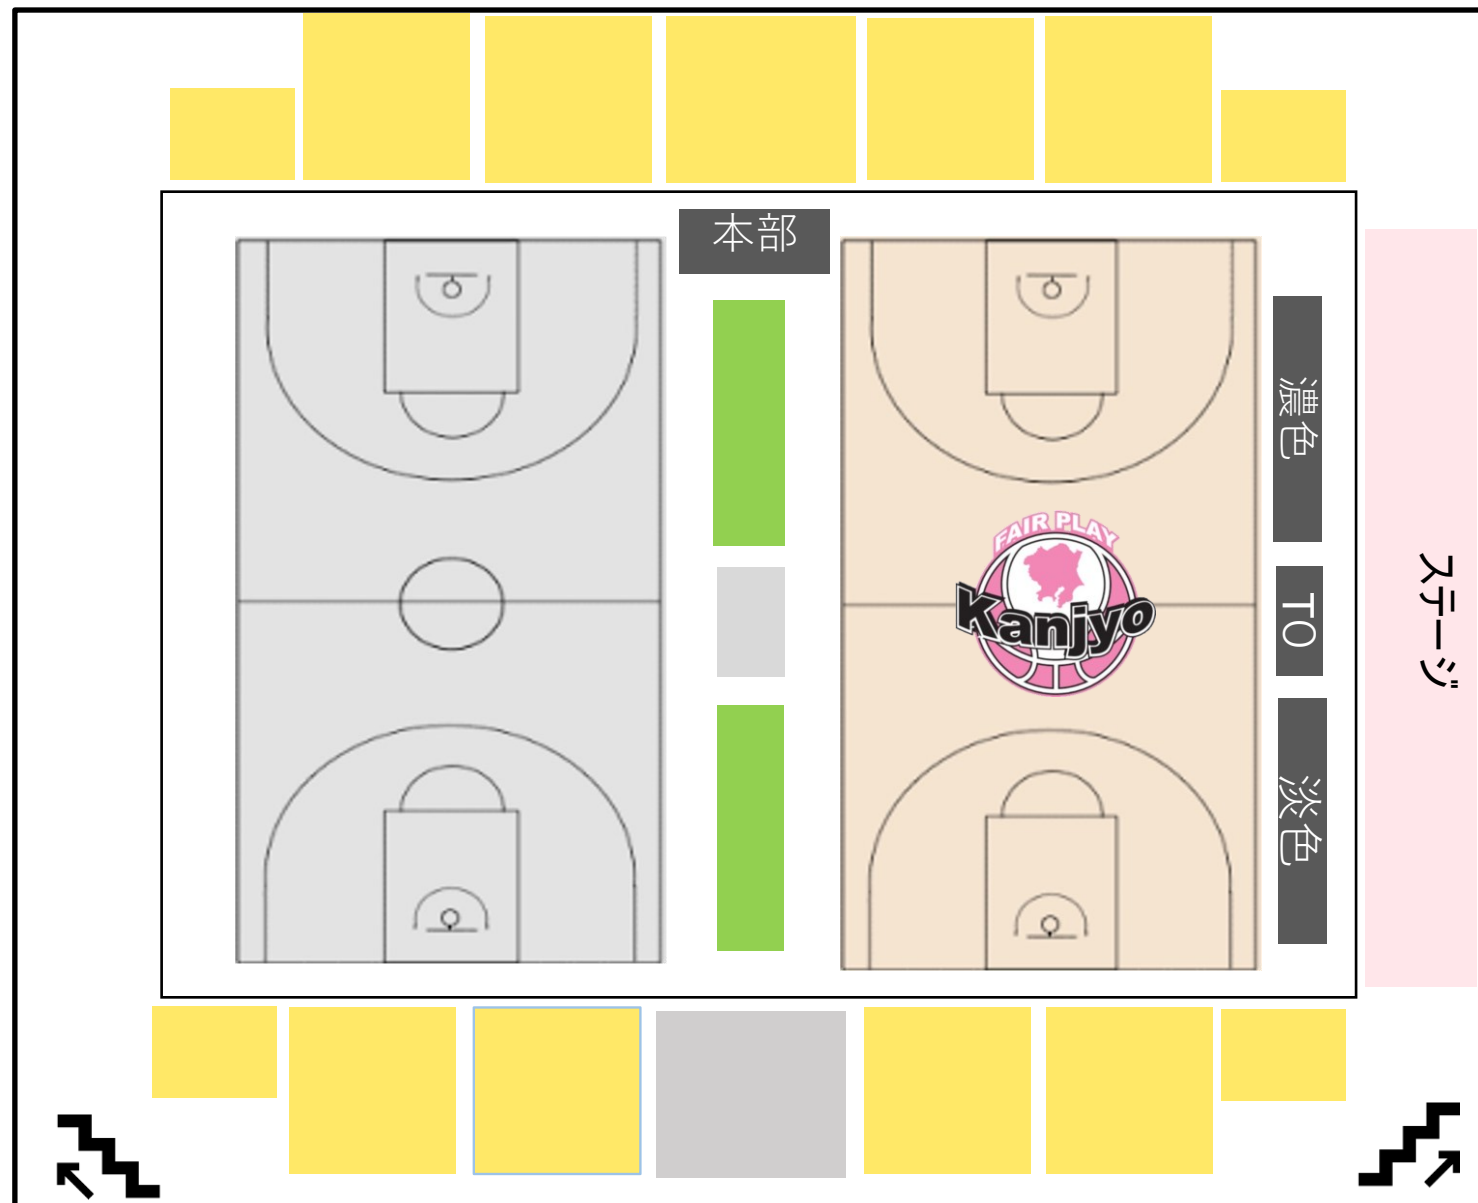

白鷺大学 大行寺キャンパス

5/1 (金)

2階自由席

エントリー外
メンバー

※注意事項

①体育館内土足禁止と
なります。
内履きのご持参をお願い
いたします。

②2階観客席のみ飲食可
能となります。

受付

白鷗大学 大行寺キャンパス

5/1 (金)

配信エリア

スカウティング
エリア

受付