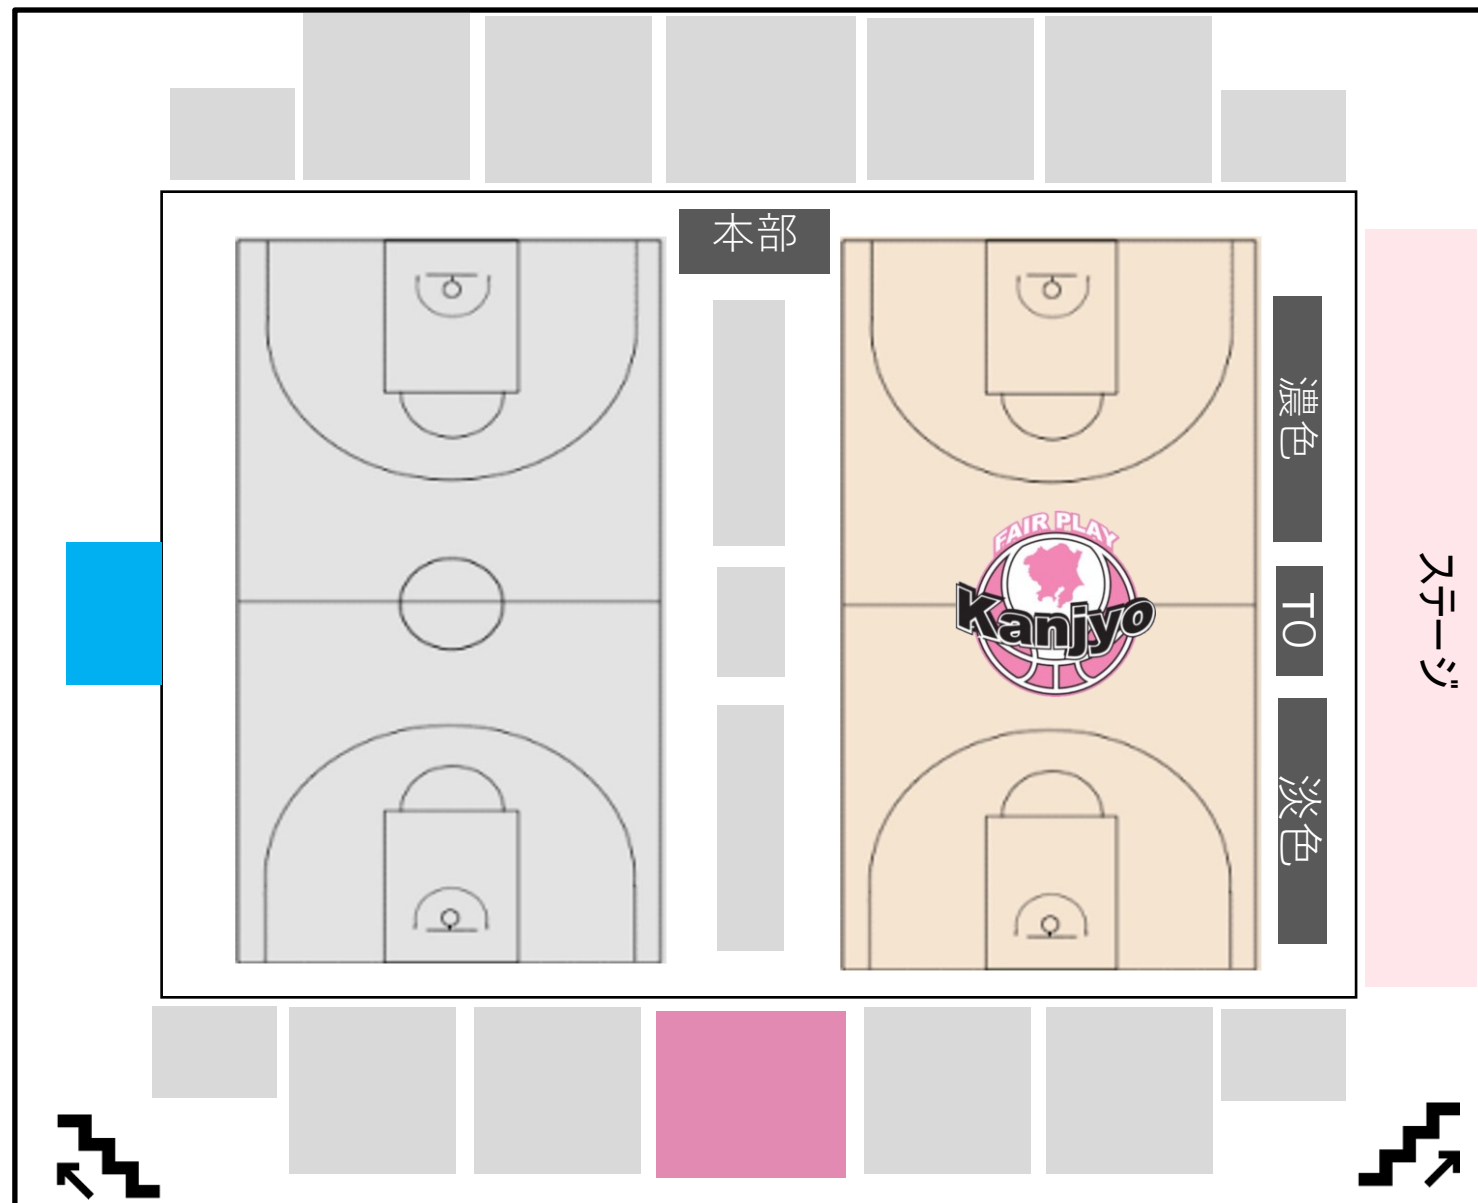

白鷺大学 大行寺キャンパス

5/1 (金)

2階自由席

エントリー外
メンバー

※注意事項

①体育館内土足禁止と
なります。
内履きのご持参をお願い
いたします。

②2階観客席のみ飲食可
能となります。

受付

白鷗大学 大行寺キャンパス

5/1 (金)

配信エリア

スカウティング
エリア

受付