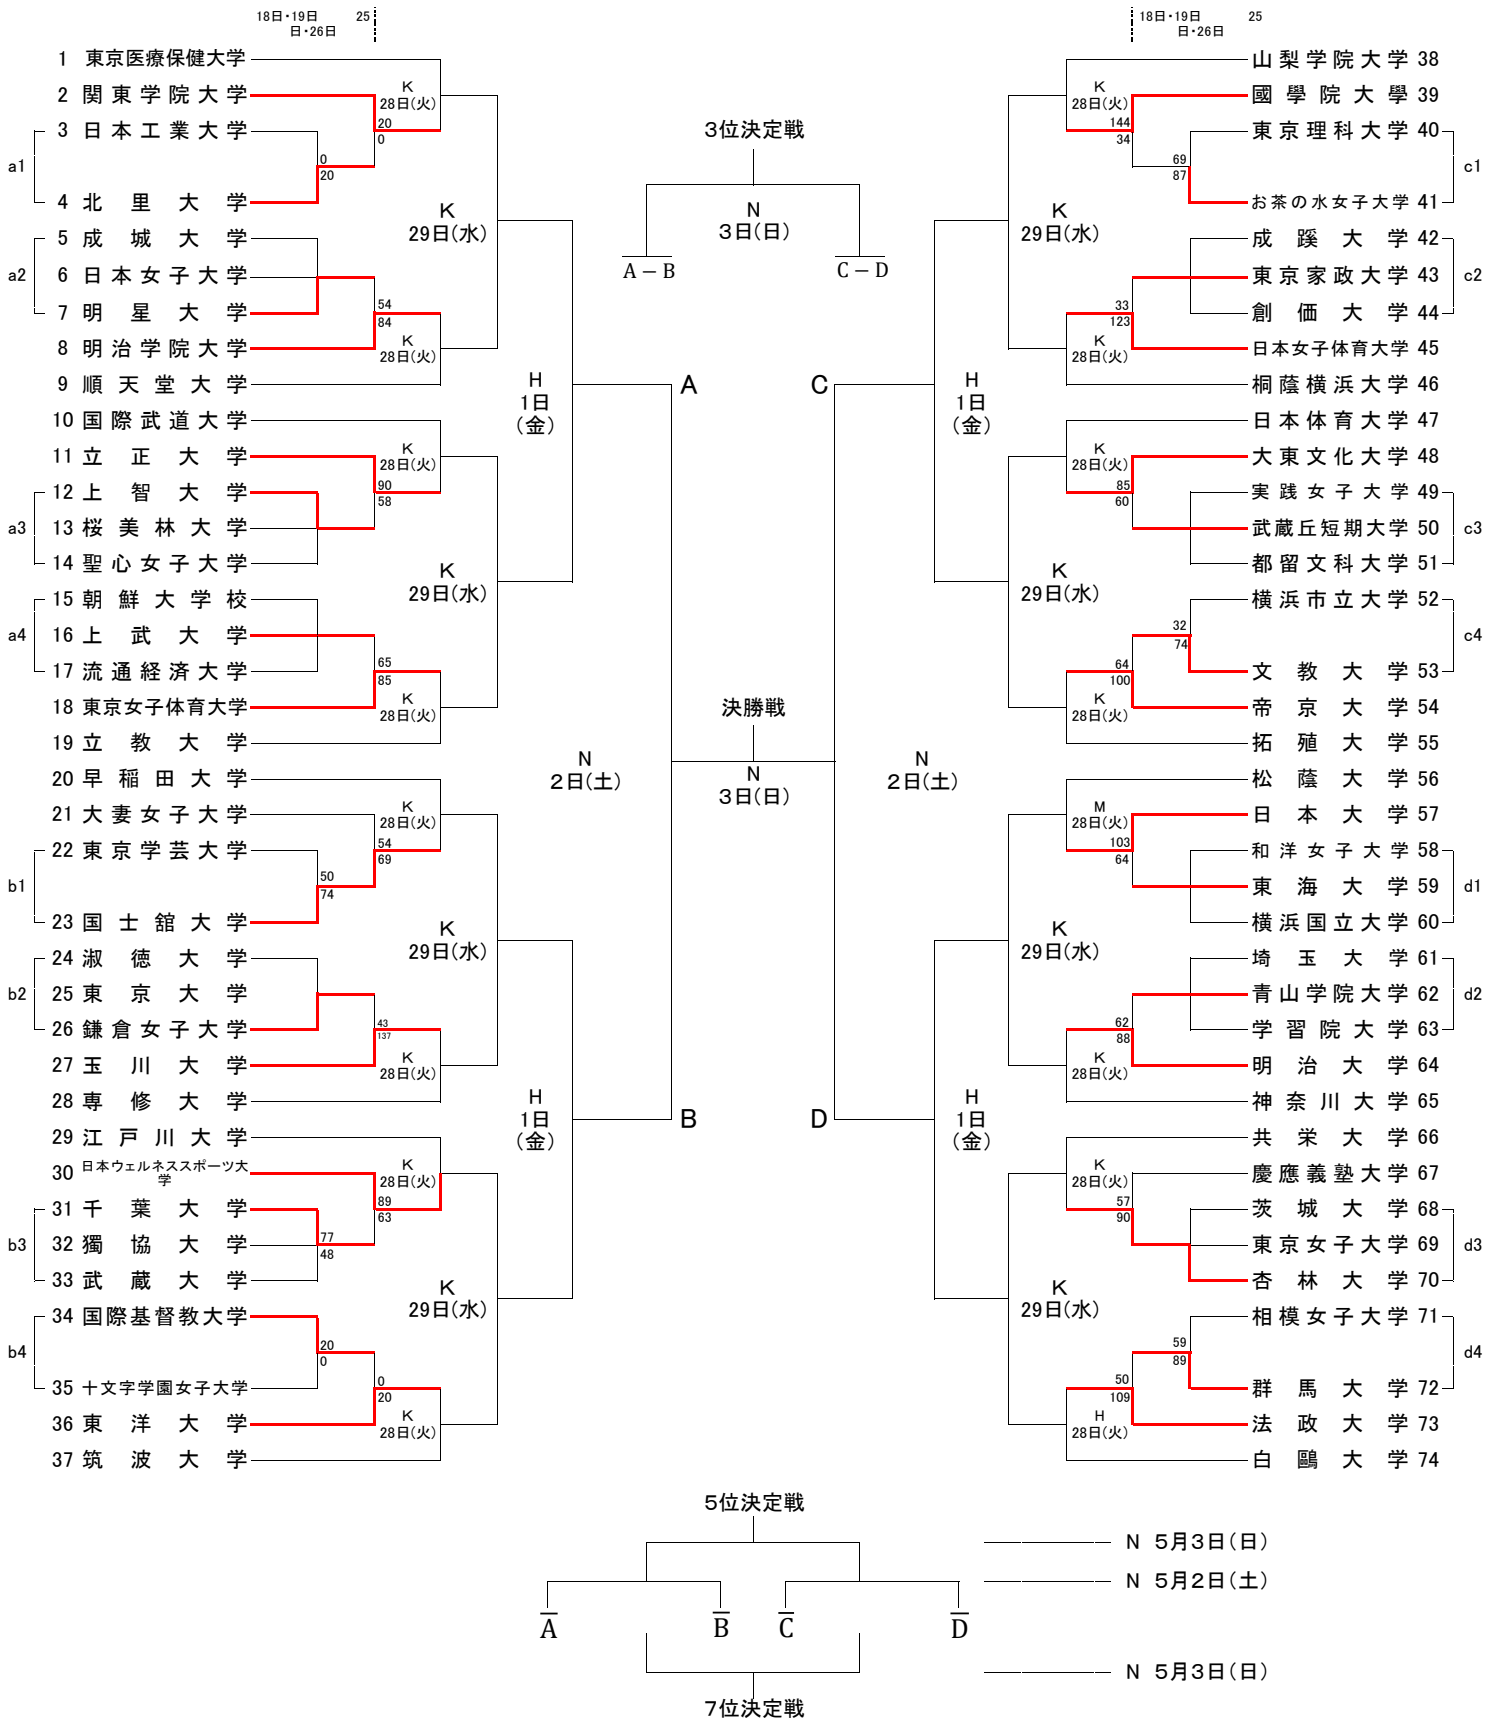

第60回関東大学女子バスケットボール選手権大会 《組み合わせ》

☆1～☆8 : 前年度ベスト16に進出した大学による抽選

◆1～◆16: 前年度ベスト32に進出した大学による抽選

K: キッコーマンアリーナ

H: 白鷲大学 大行寺キャンパス

M: 南毛利スポーツセンター

N: 日本体育大学 世田谷キャンパス