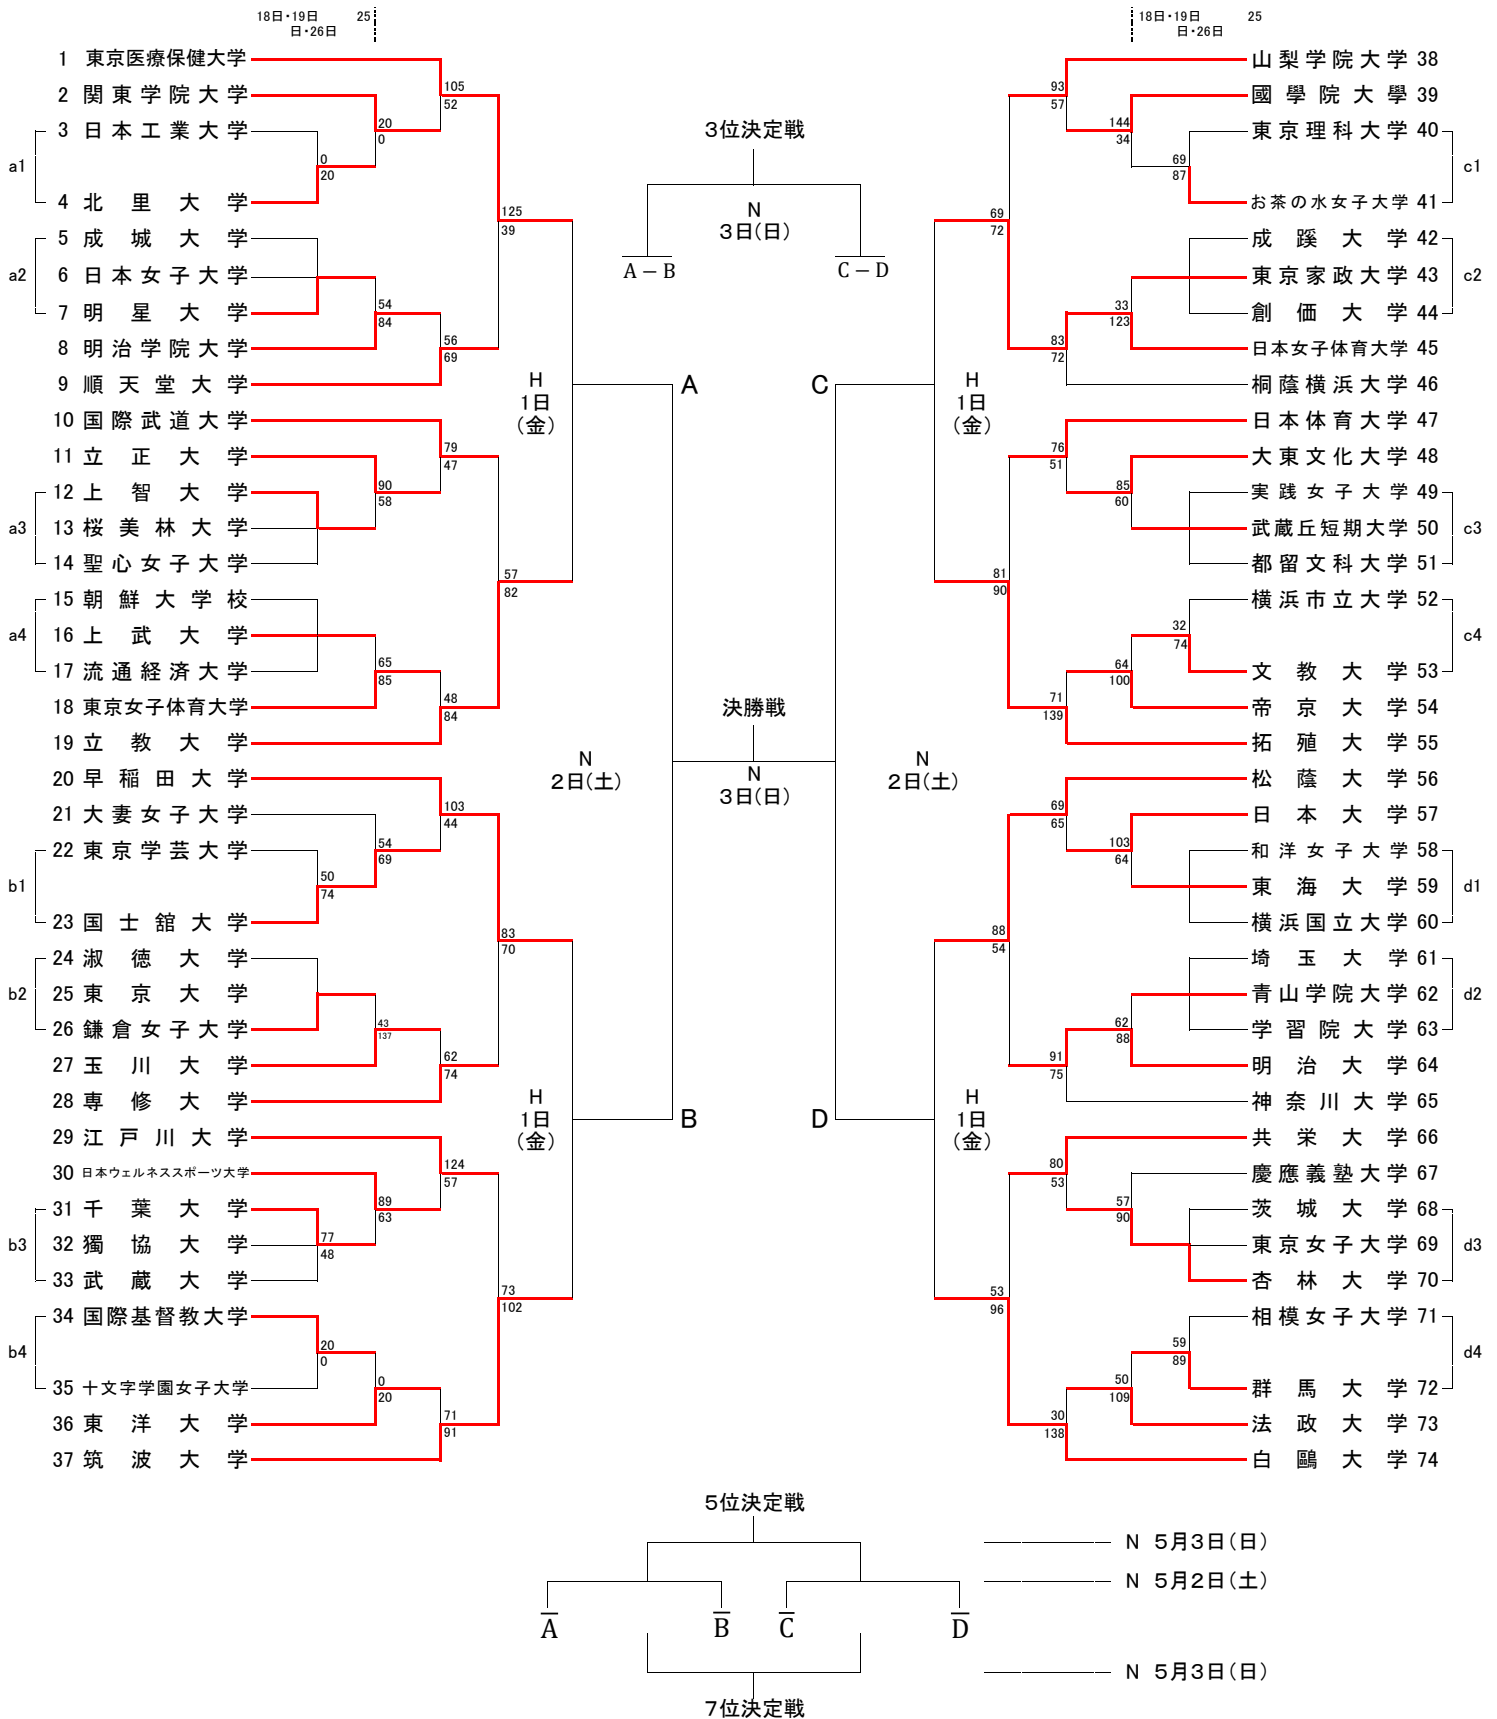

# 第60回関東大学女子バスケットボール選手権大会 《組み合わせ》

☆1～☆8 : 前年度ベスト16に進出した大学による抽選

◆1～◆16: 前年度ベスト32に進出した大学による抽選

K: キッコーマンアリーナ

H: 白鷗大学 大行寺キャンパス

M: 南毛利スポーツセンター

N: 日本体育大学 世田谷キャンパス