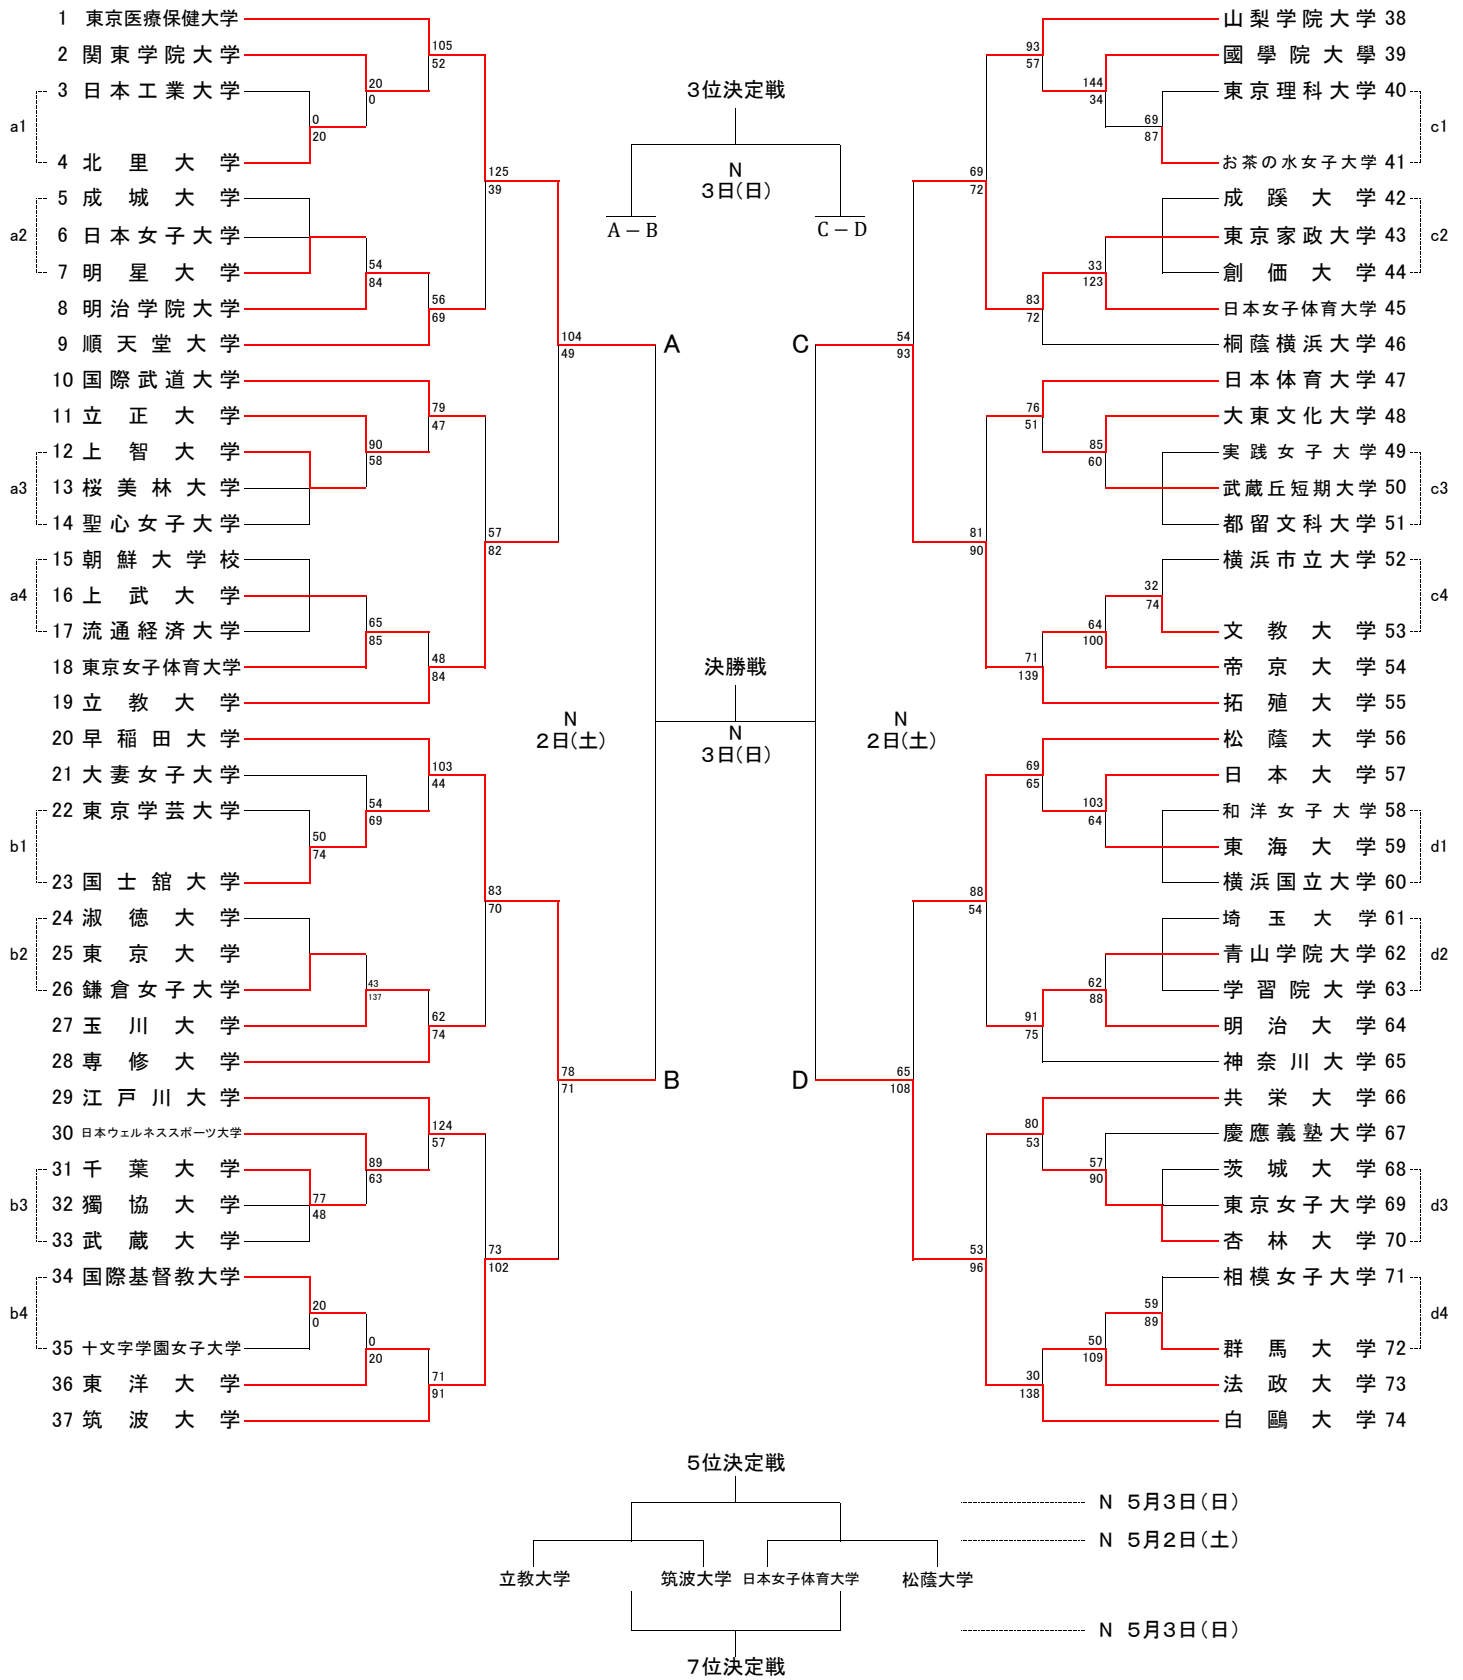

第60回関東大学女子バスケットボール選手権大会 《組み合わせ》

K: キッコーマンアリーナ
M: 南毛利スポーツセンター

H: 白鷲大学 大行寺キャンパス
N: 日本体育大学 世田谷キャンパス