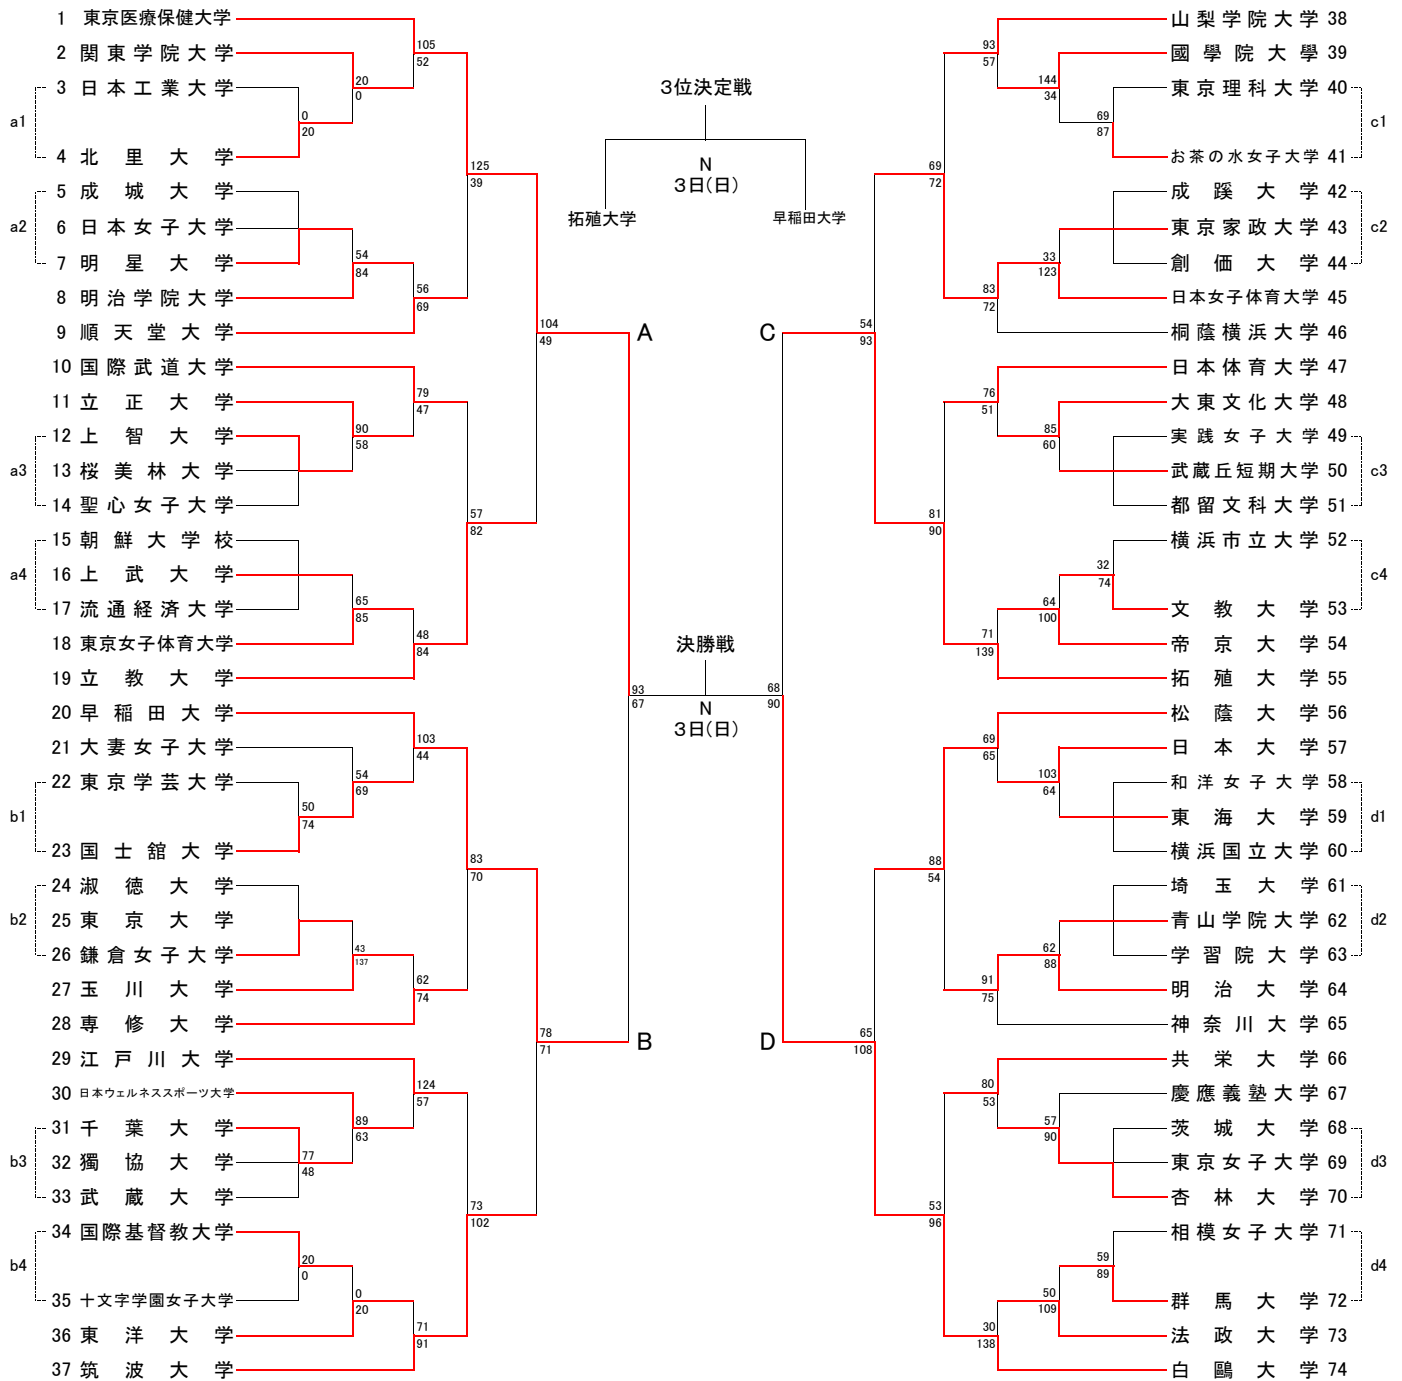

第60回関東大学女子バスケットボール選手権大会 《組み合わせ》

K: キッコーマンアリーナ
M: 南毛利スポーツセンター

H: 白鷲大学 大行寺キャンパス
N: 日本体育大学 世田谷キャンパス