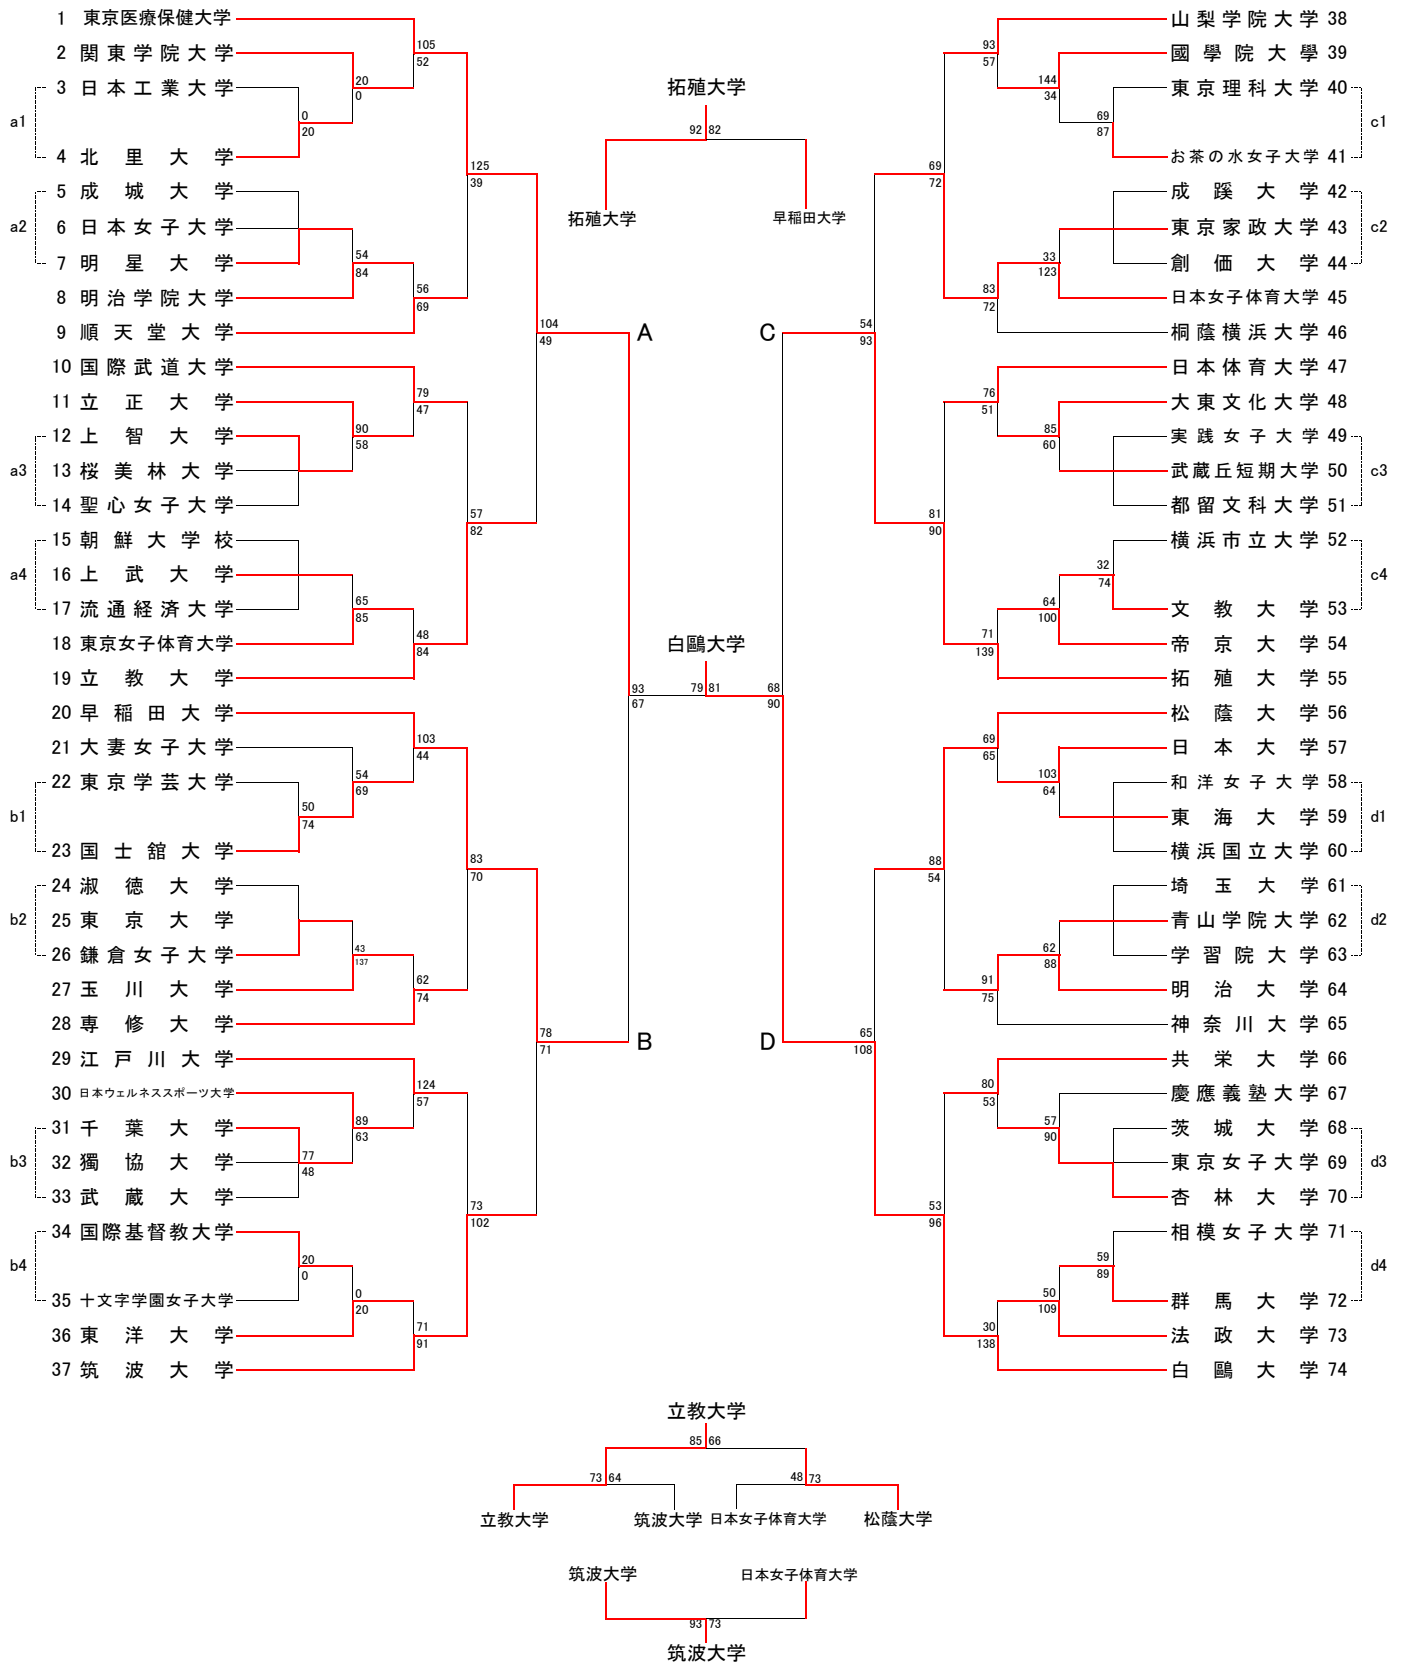

第60回関東大学女子バスケットボール選手権大会 《組み合わせ》

K: キッコーマンアリーナ
M: 南毛利スポーツセンター

H: 白鷗大学 大行寺キャンパス
N: 日本体育大学 世田谷キャンパス