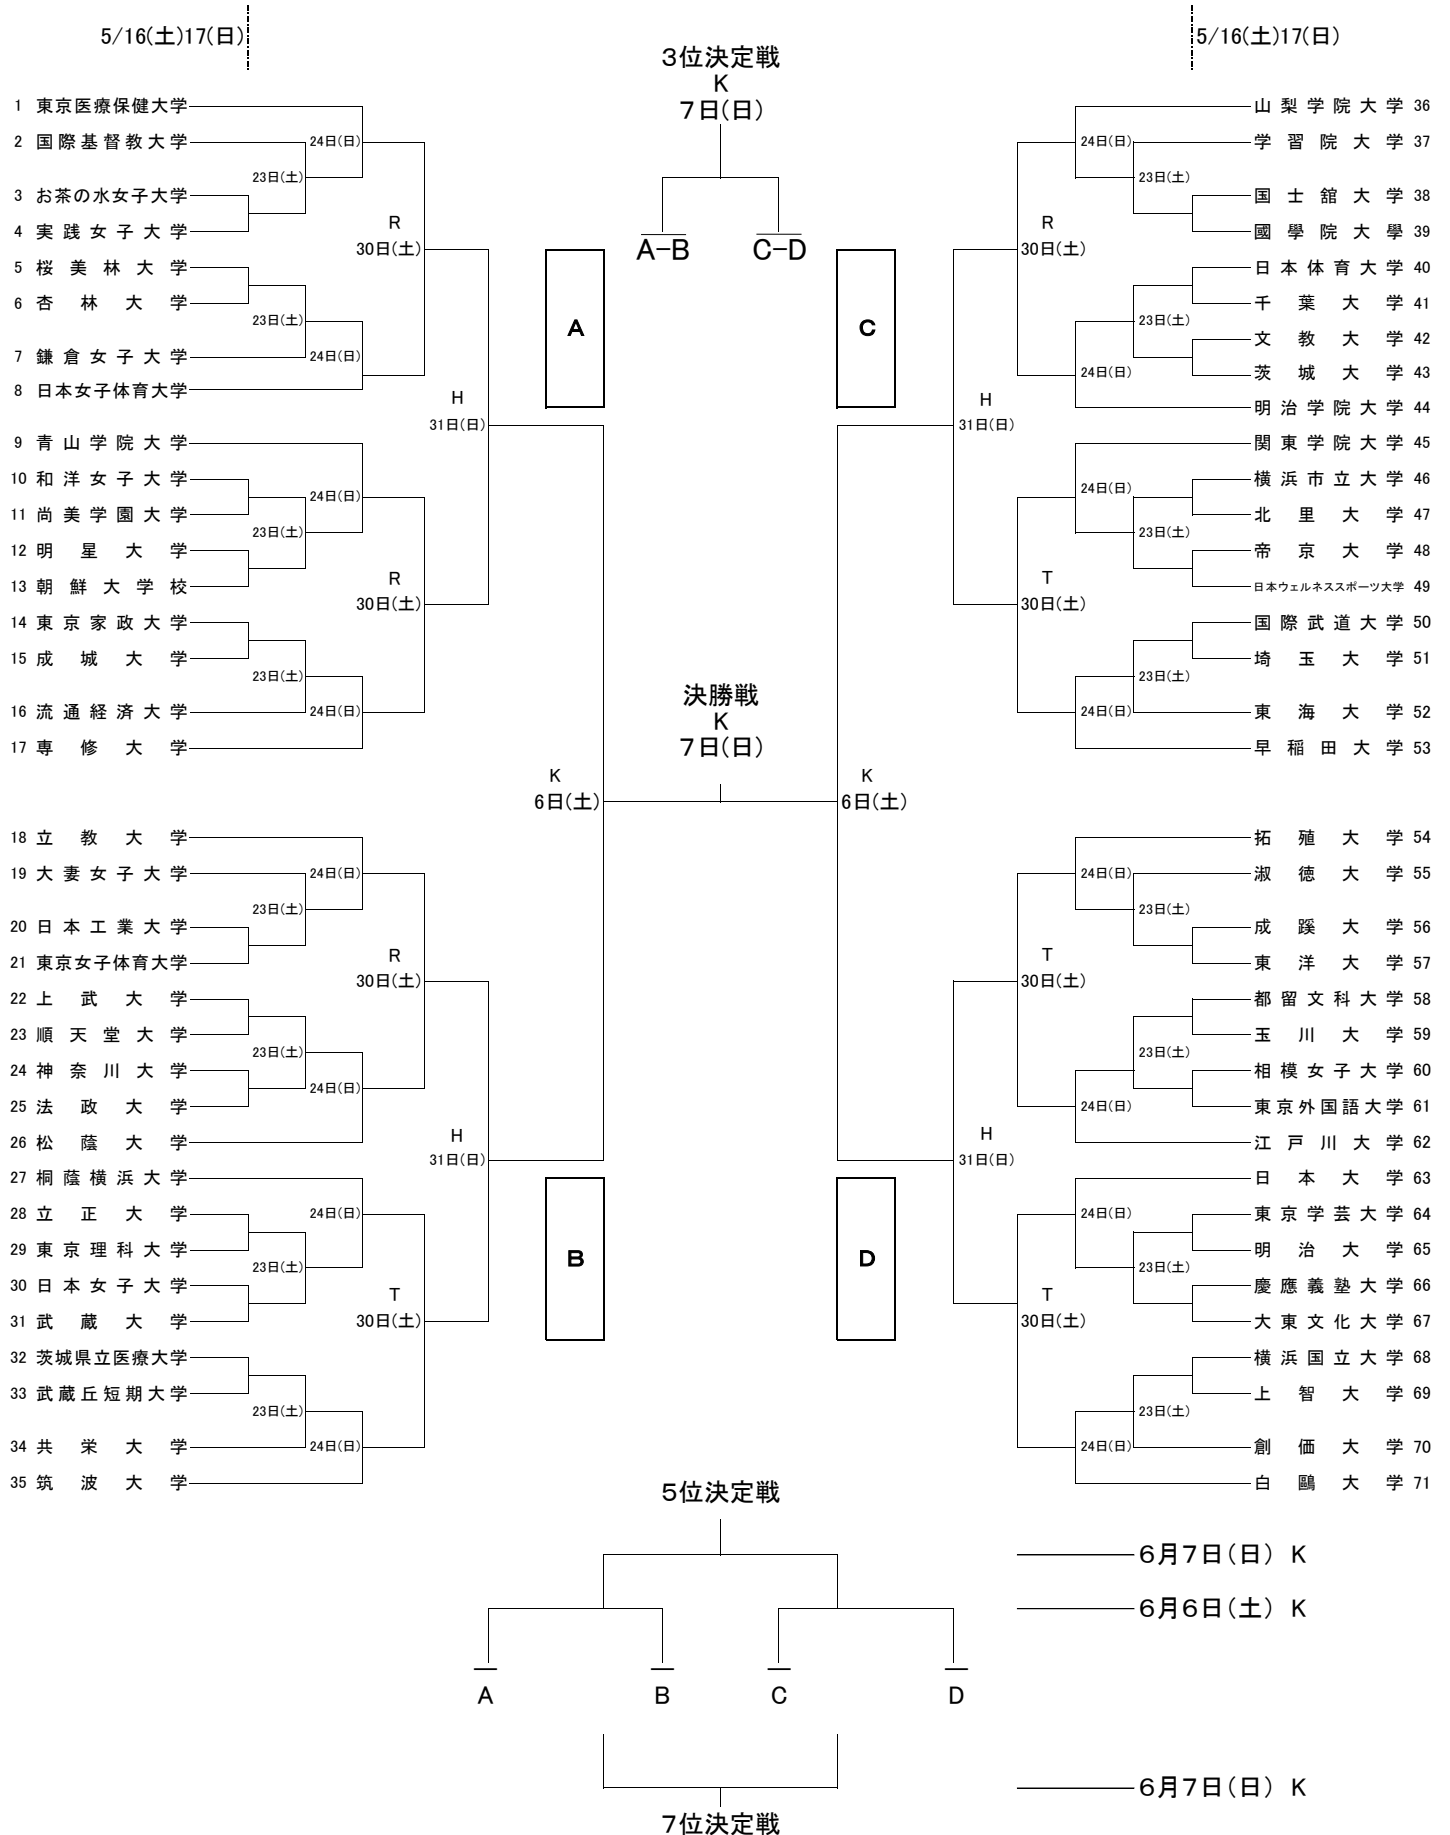

第16回関東大学女子バスケットボール新人戦 《組み合わせ》

K: 駒沢オリンピック公園総合運動場 体育館
H: 白鷗大学大行寺キャンパス

T: 筑波大学中央体育館
R: 立教大学新座キャンパス