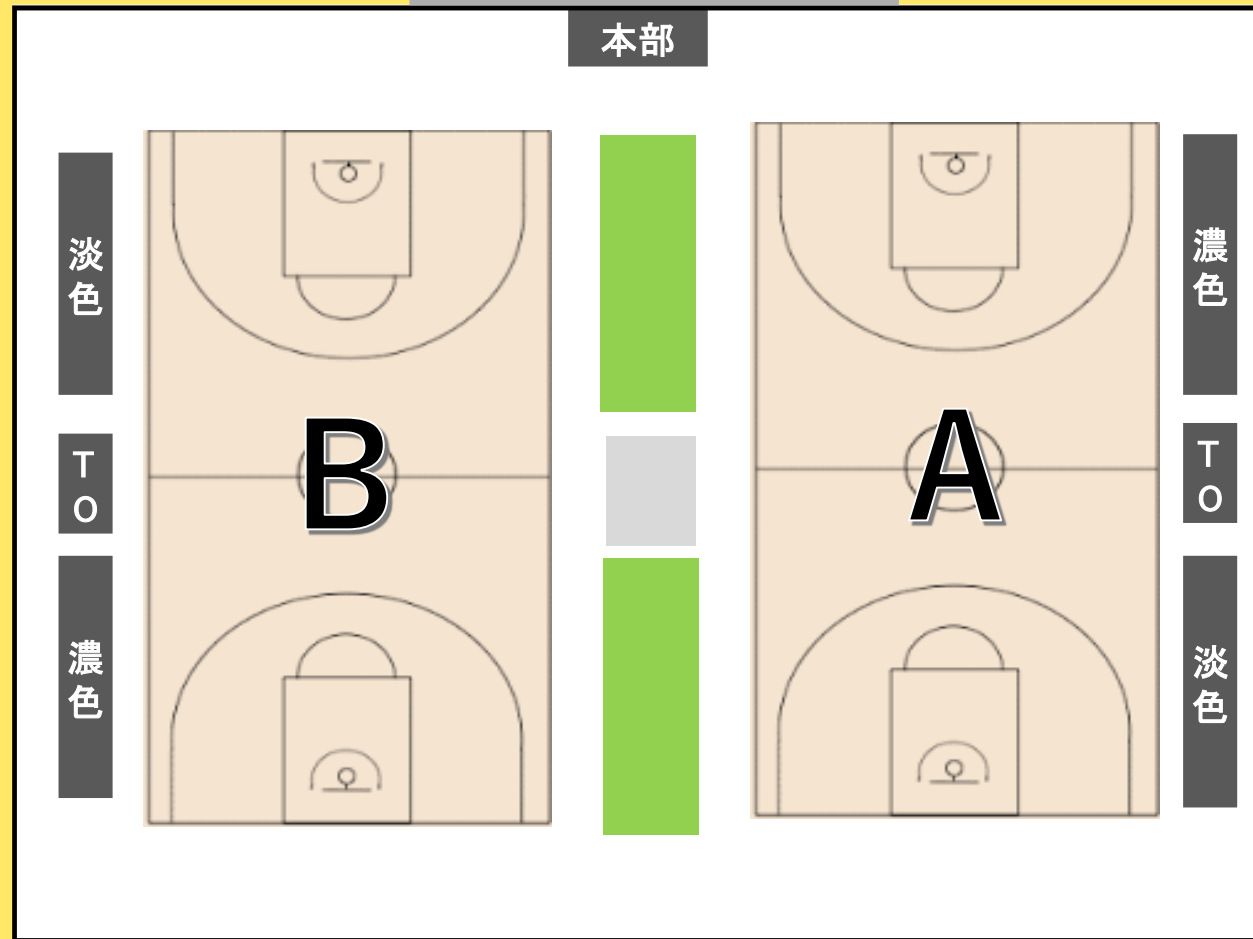

筑波大学 中央体育館

5/30(土)

3階ギャラリー

※3階ギャラリーは立ち見となります。

チーム関係者

※**上限30席。**
予めご了承ください。

※注意事項

- ①3階ギャラリーはスカウティングエリアを兼ねております。
- ②フロア内は**土足禁止**となっております。上履きのご持参をお願いいたします。
- ③フロア内は食事禁止となります。会場外で済ませていただきますようお願いいたします。

3階

一般
入場口

受付

筑波大学 中央体育館

5/30(土)

スカウティング
エリア

一般
入場口
受付