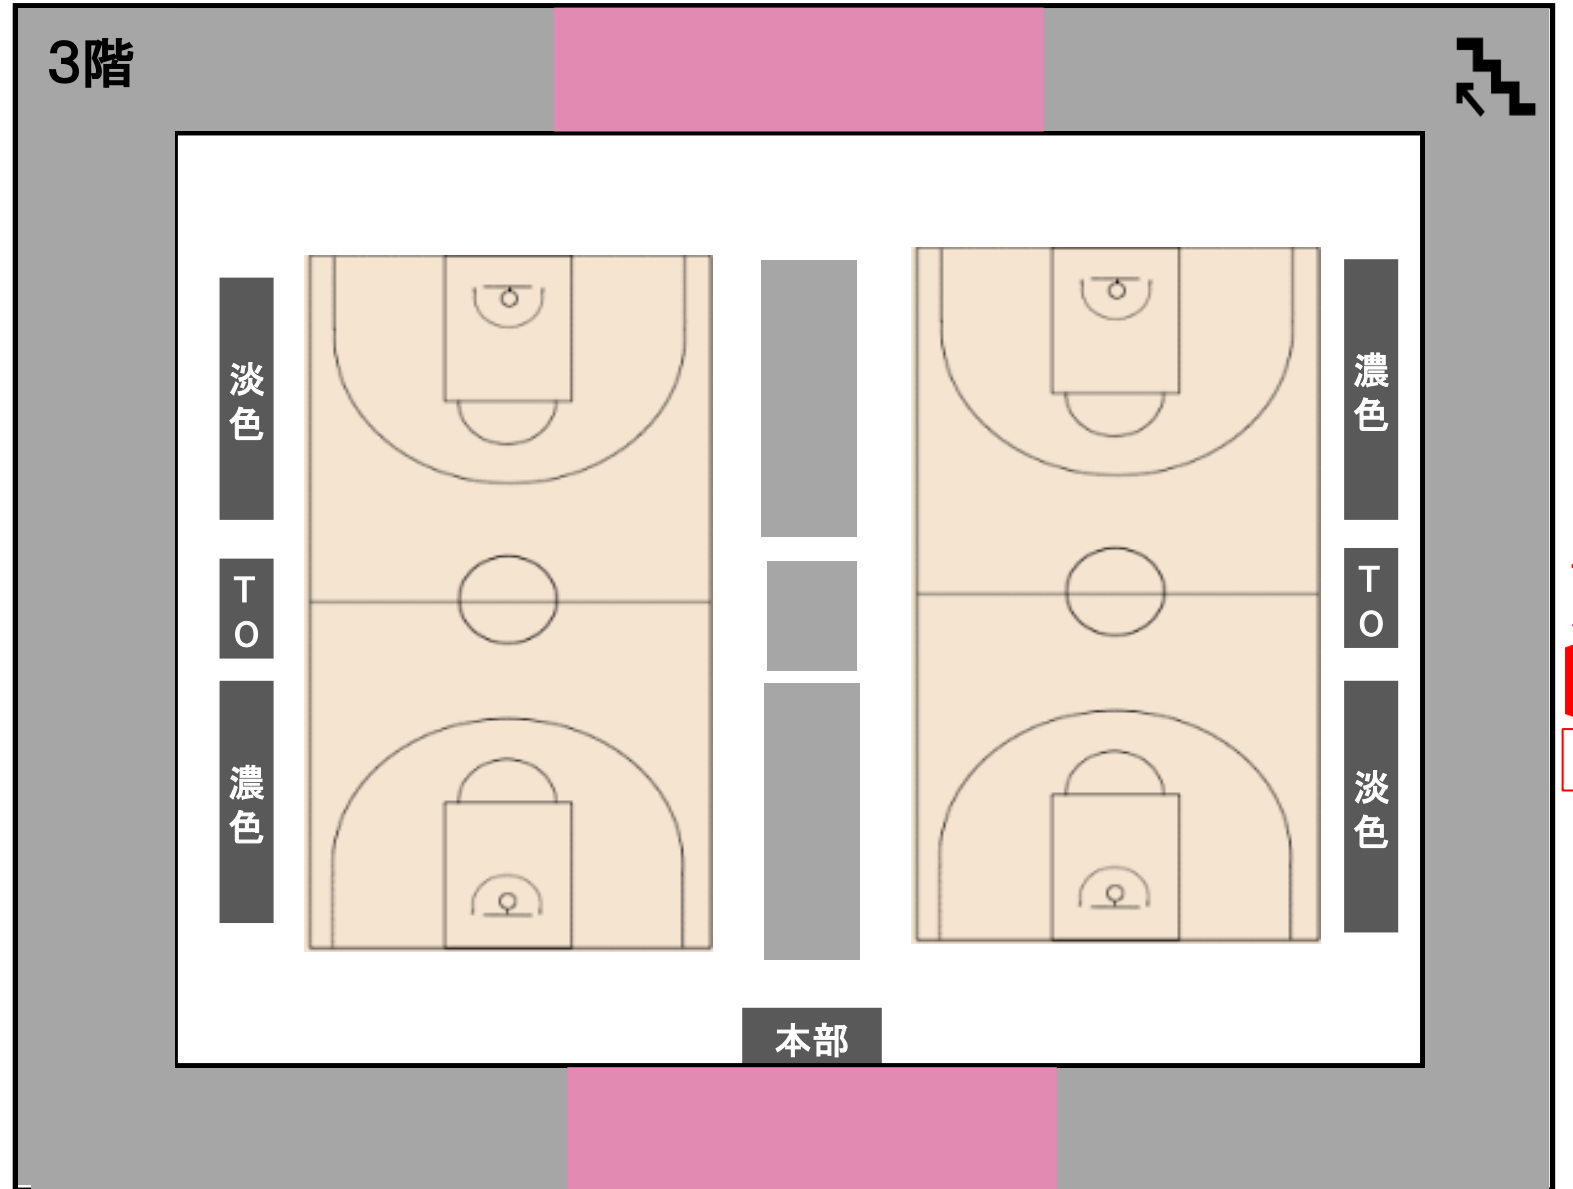

筑波大学 中央体育館

5/30(土)

3階ギャラリー

※3階ギャラリーは立ち見となります。

チーム関係者

※**上限30席。**
予めご了承ください。

※注意事項

- ①3階ギャラリーはスカウティングエリアを兼ねております。
- ②フロア内は**土足禁止**となっております。上履きのご持参をお願いいたします。
- ③フロア内は食事禁止となります。会場外で済ませていただきますようお願いいたします。

3階

一般
入場口

受付

筑波大学 中央体育館

5/30(土)

スカウティング
エリア

一般
入場口
受付