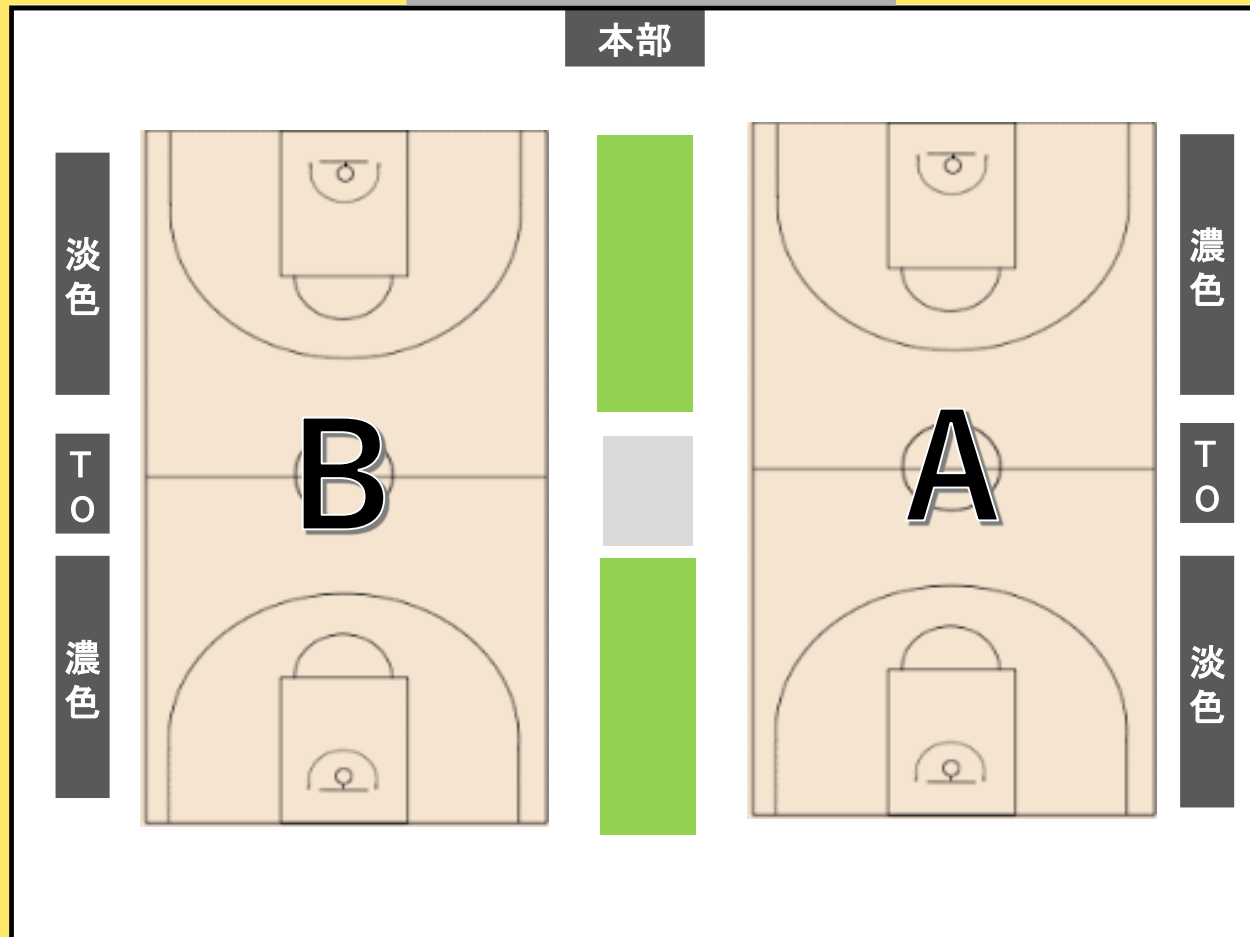

立教大学 新座キャンパス

5/30(土)

2階ギャラリー

※2階ギャラリーは
立ち見となります。

チーム関係者

※**上限40席。**
予めご了承ください。

※注意事項

- ①2階ギャラリーはスカウティングエリアを兼ねております。
- ②フロア内は**土足禁止**となっております。上履きのご持参をお願いいたします。
- ③フロア内は食事禁止となります。会場外で済ませていただきますようお願いいたします。

2階

一般
入場口

受付

立教大学 新座キャンパス

5/30(土)

スカウティング
エリア

2階

一般
入場口