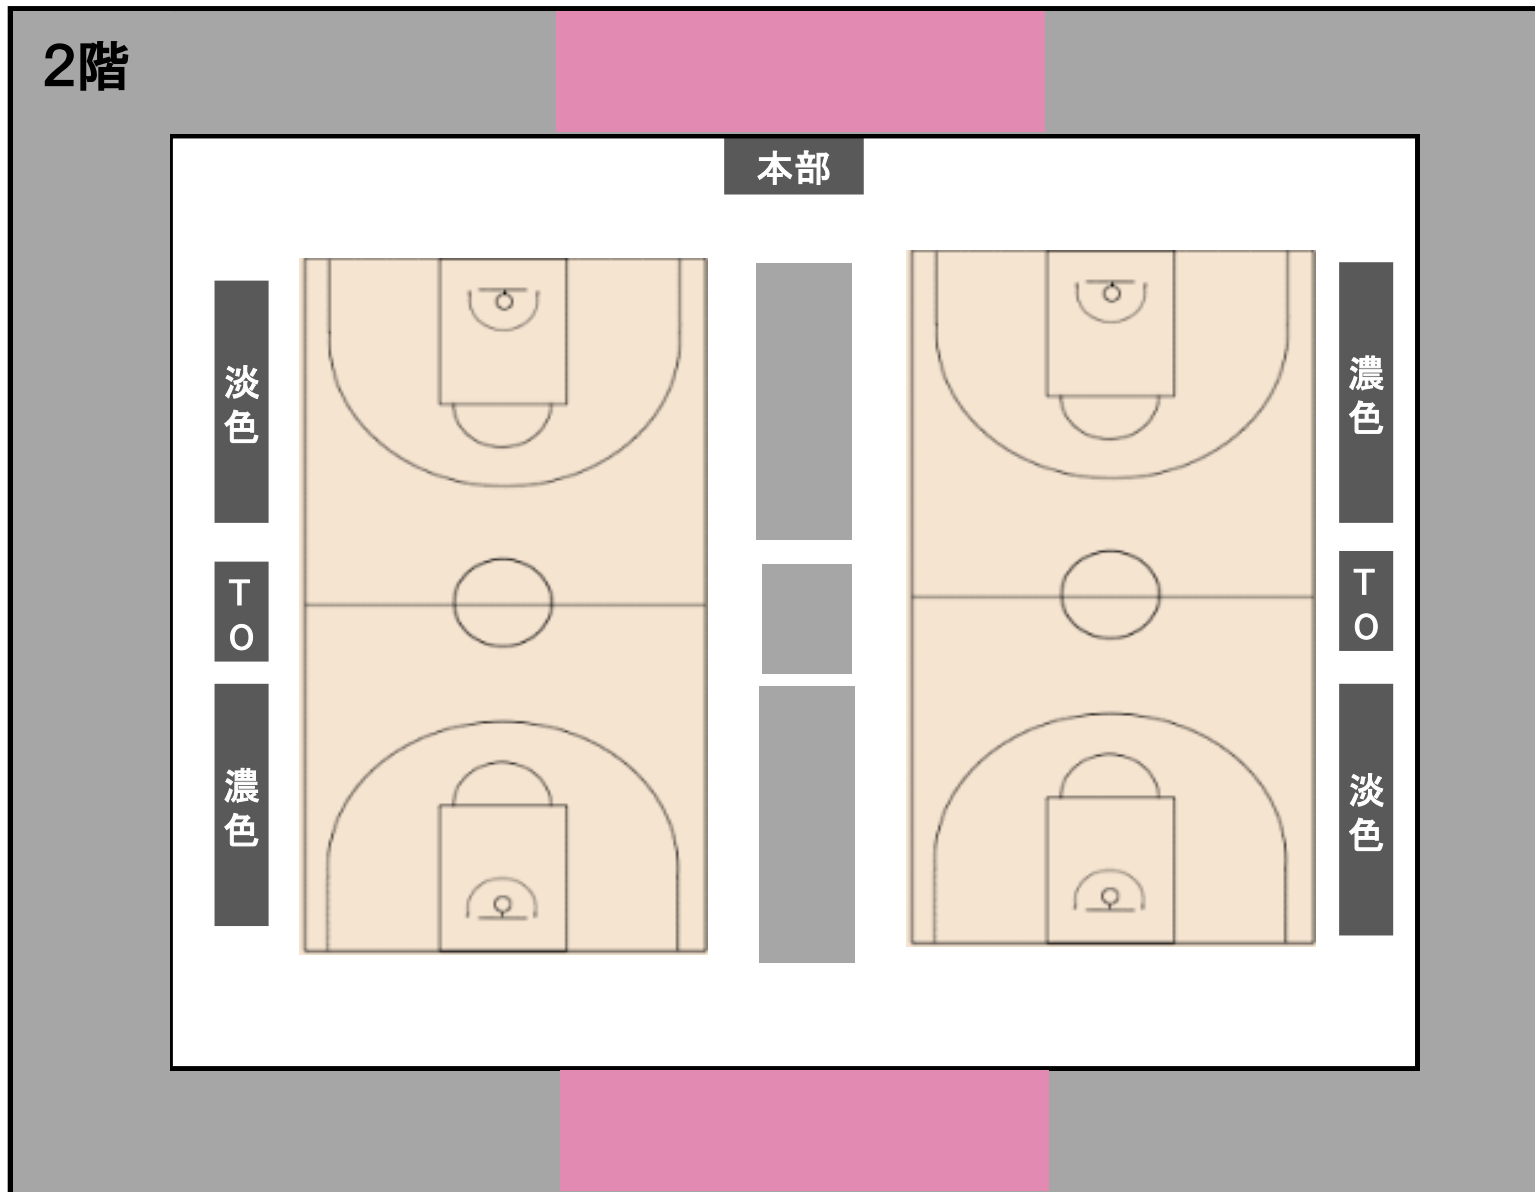

2階

一般
入場口

受付

立教大学 新座キャンパス

5/30(土)

スカウティング
エリア

2階

一般
入場口