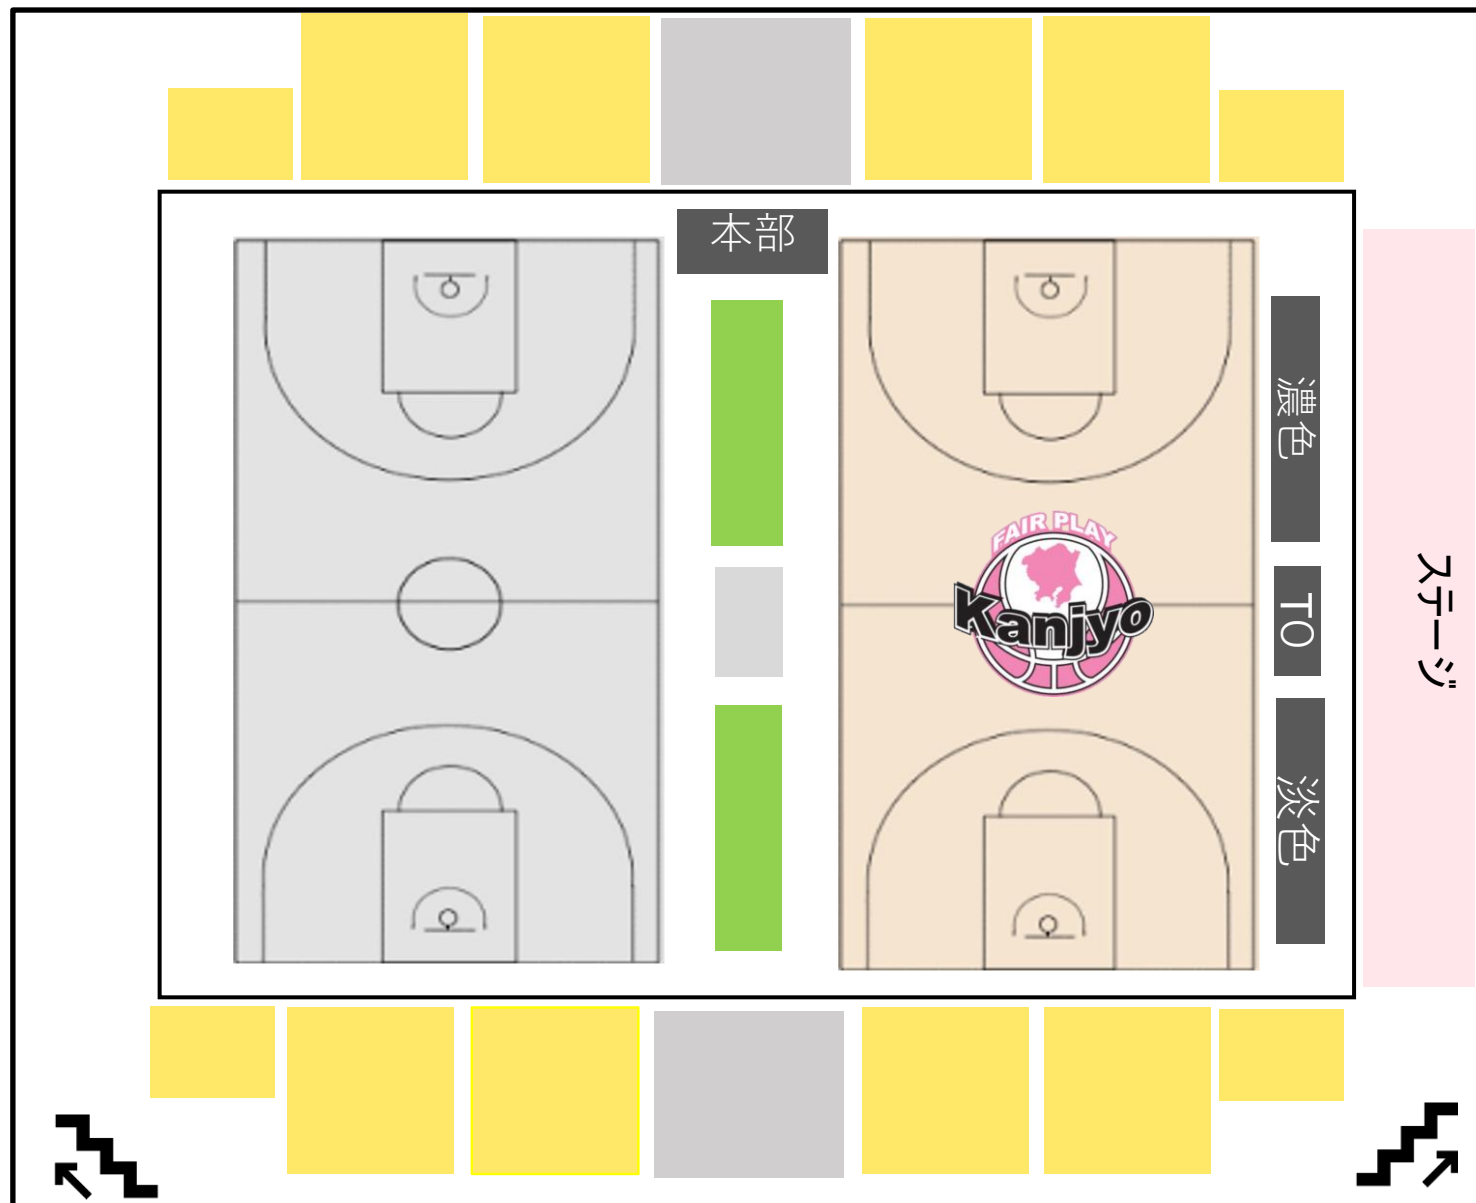

白鷗大学 大行寺キャンパス

5/31(日)

2階ギャラリー

エントリー外
メンバー

※注意事項

①体育館内**土足禁止**となります。
内履きのご持参をお願いいたします。

②2階観客席のみ飲食可能となります。

受付

白鷗大学 大行寺キャンパス

5/31(日)

配信エリア

スカウティング
エリア

受付