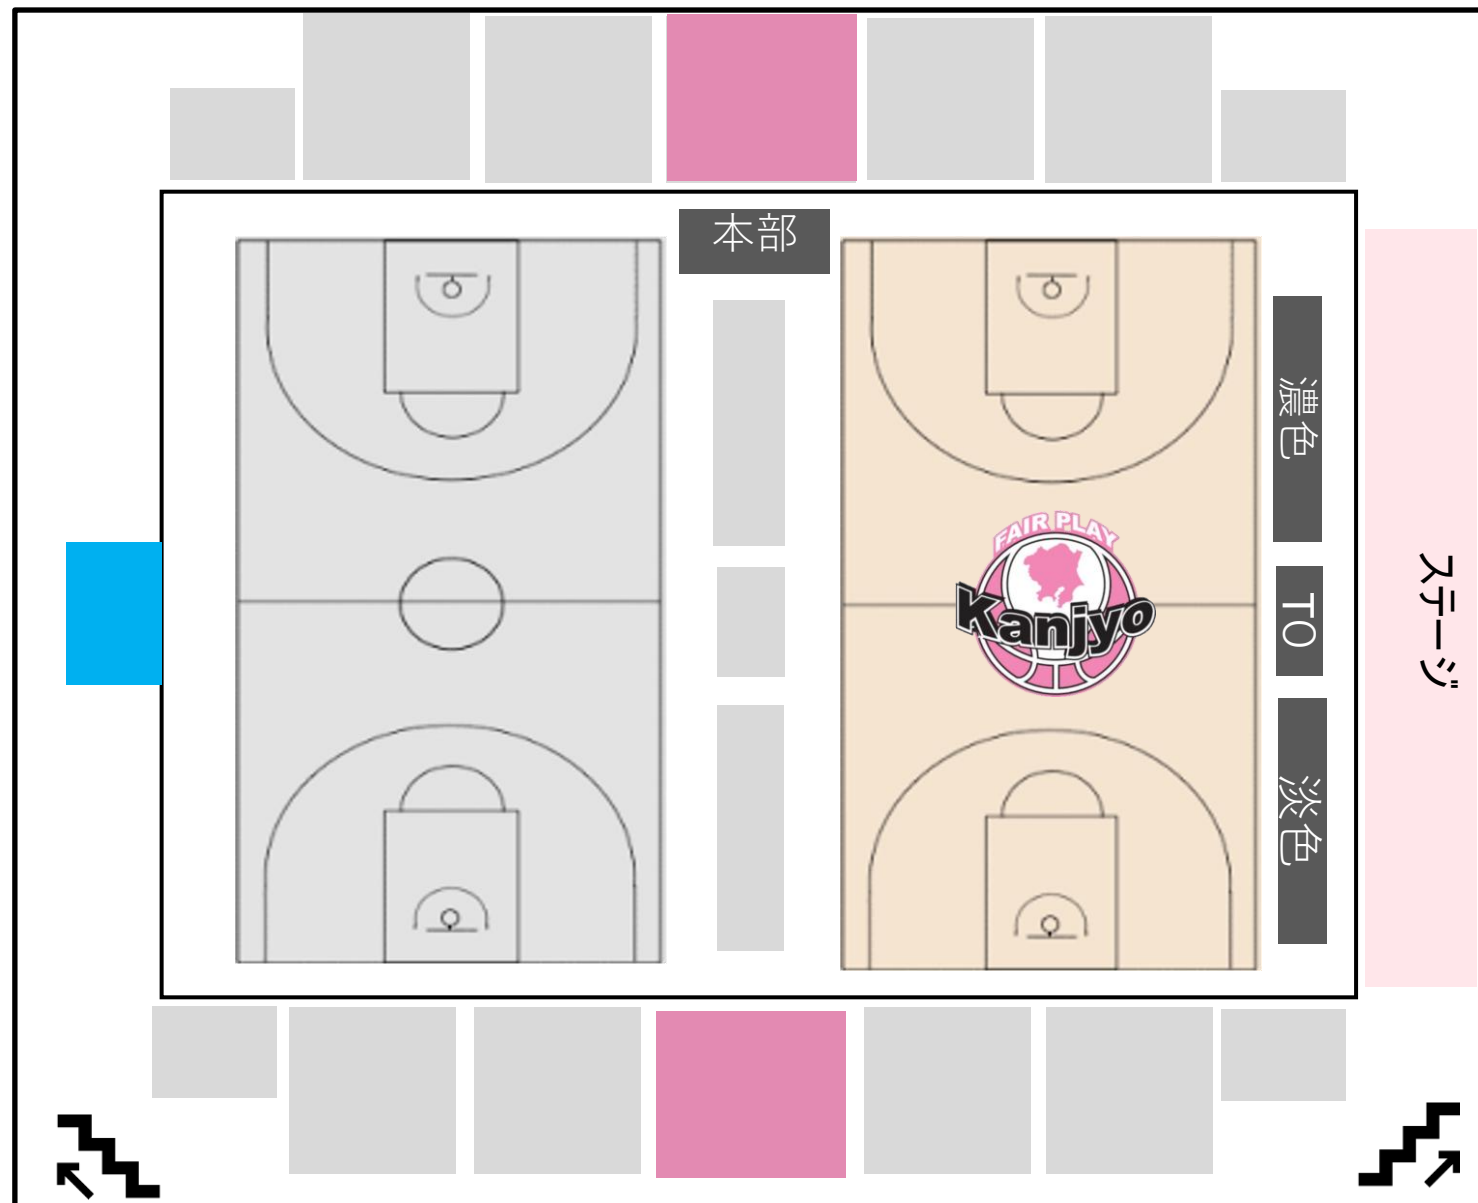

白鷗大学 大行寺キャンパス

5/31(日)

2階ギャラリー

エントリー外
メンバー

※注意事項

①体育館内**土足禁止**となります。
内履きのご持参をお願いいたします。

②2階観客席のみ飲食可能となります。

受付

白鷗大学 大行寺キャンパス

5/31(日)

配信エリア

スカウティング
エリア

受付