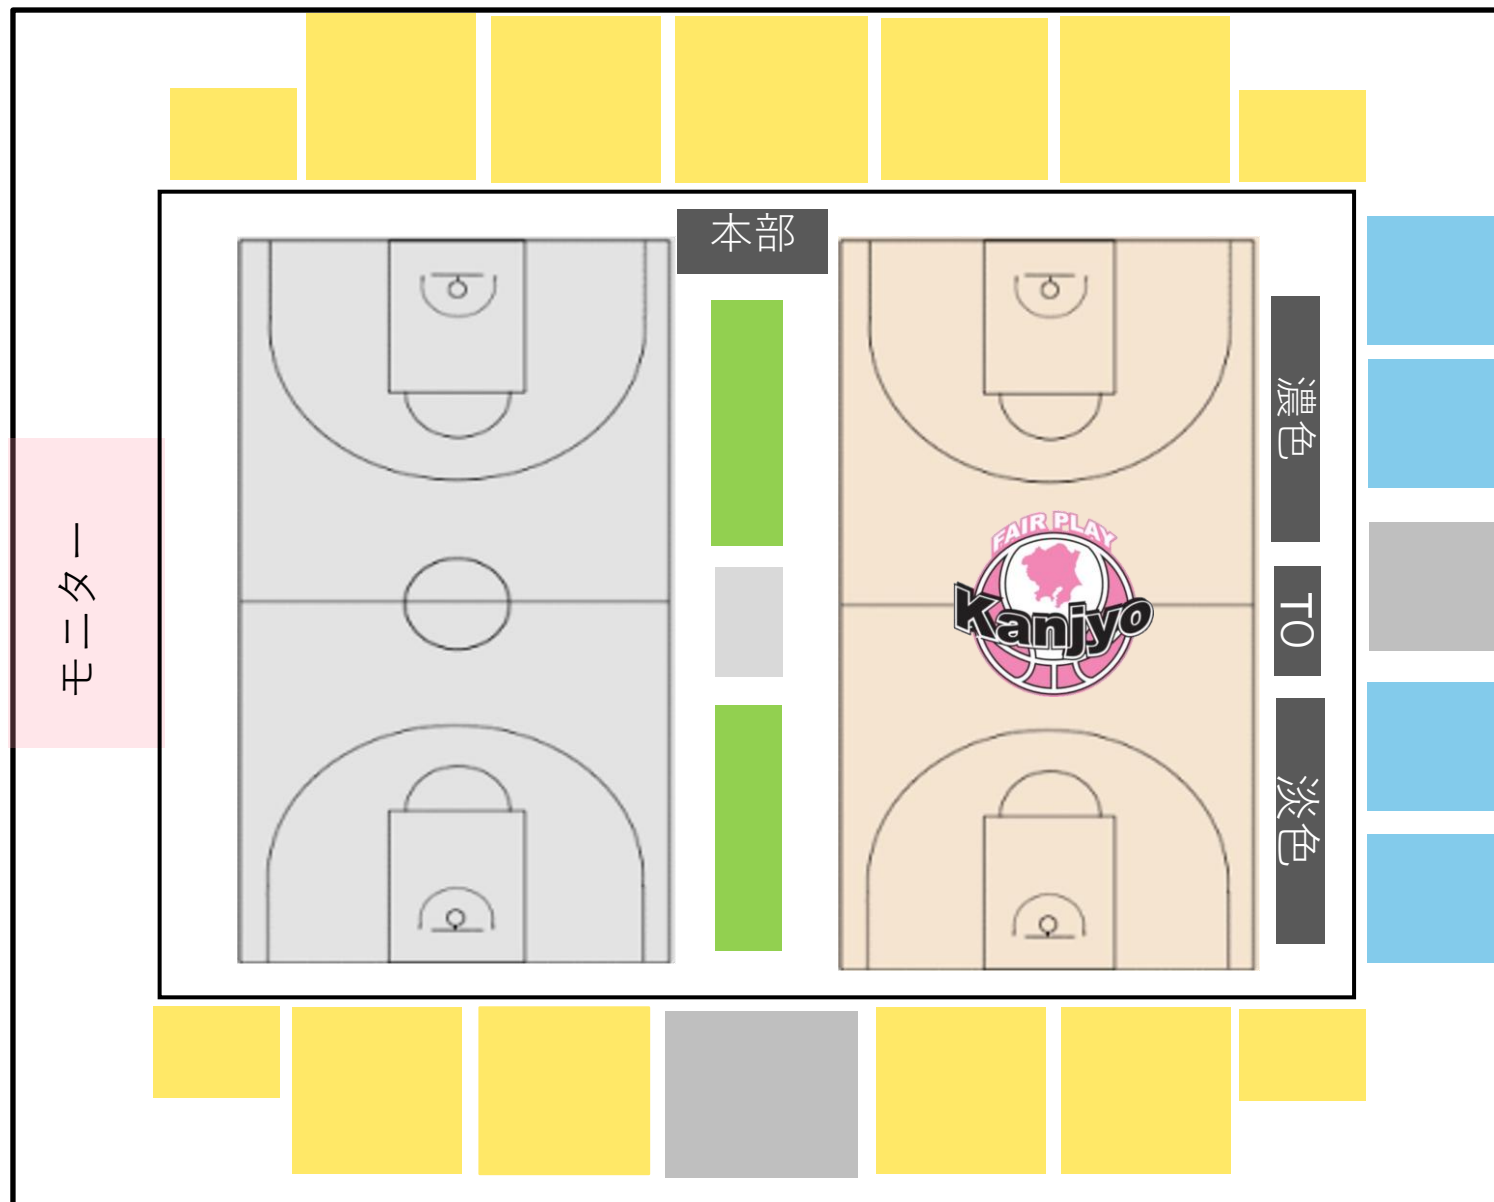

駒沢オリンピック公園 総合運動場

6/6(土)、7(日)

2階ギャラリー

チーム関係者席

エントリー外
メンバー

※注意事項

①体育館内**土足禁止**となります。
内履きのご持参をお願いいたします。

②2階観客席のみ飲食可能となります。

駒沢オリンピック公園 総合運動場

6/6 (土)、7 (日)

配信エリア

スカウティング
エリア